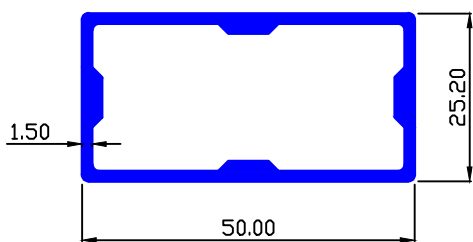

3.056 Kg/Mtr.

MAAN SEC.-7977

1.493 Kg/Mtr.

MODULAR FURNITURE

MAAN SEC.-8619

1.807 Kg/Mtr.

MAAN SEC.-8620

1.141 Kg/Mtr.

MAAN SEC.-8621

0.711 Kg/Mtr.

MAAN SEC.-8678

0.511 Kg/Mtr.

MAAN SEC.-8679

0.895 Kg/Mtr.

MAAN SEC.-8680

0.557 Kg/Mtr.