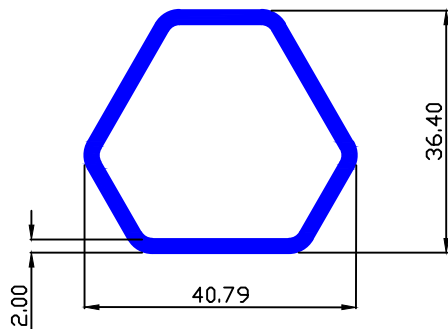

1.681 Kg/Mtr.

MAAN SEC.-90784

0.279 Kg/Mtr.

MAAN SEC.-90785

0.333 Kg/Mtr.

MODULAR FURNITURE

MAAN SEC.-89012

0.638 Kg/Mtr.