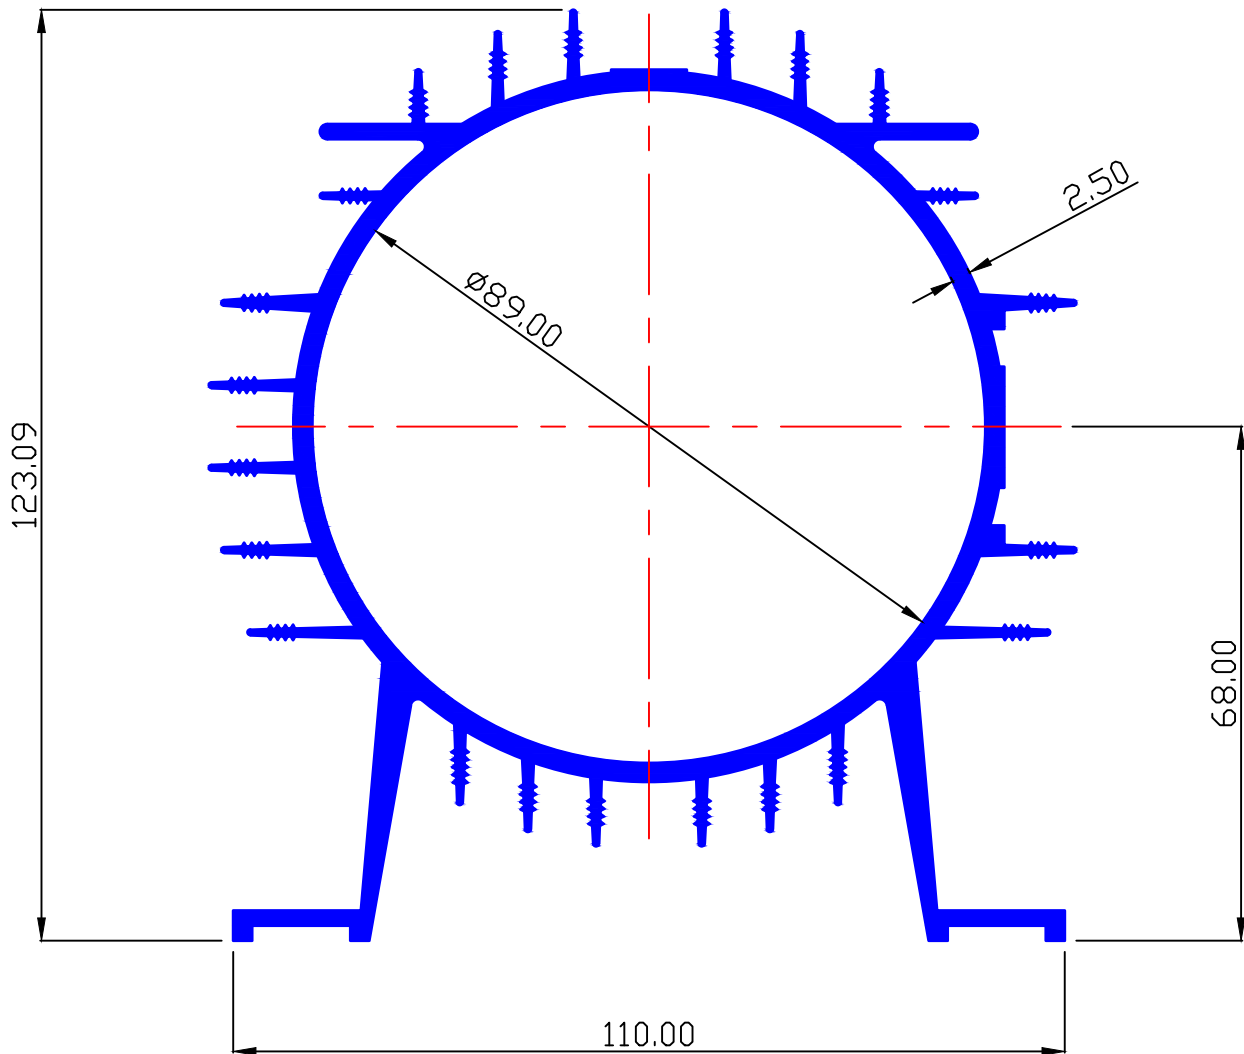

MAAN SEC.-7935

3.738 Kg/Mtr.

MAAN ALUMINIUM LTD.

MOBO - 02

MOTOR BODY

MAAN SEC.-7933

5.436 Kg/Mtr.

MAAN ALUMINIUM LTD.

MOBO - 03

MOTOR BODY

MAAN SEC.-7886

5.346 Kg/Mtr.

MAAN ALUMINIUM LTD.

MOBO - 04

MOTOR BODY

MAAN SEC.-89204