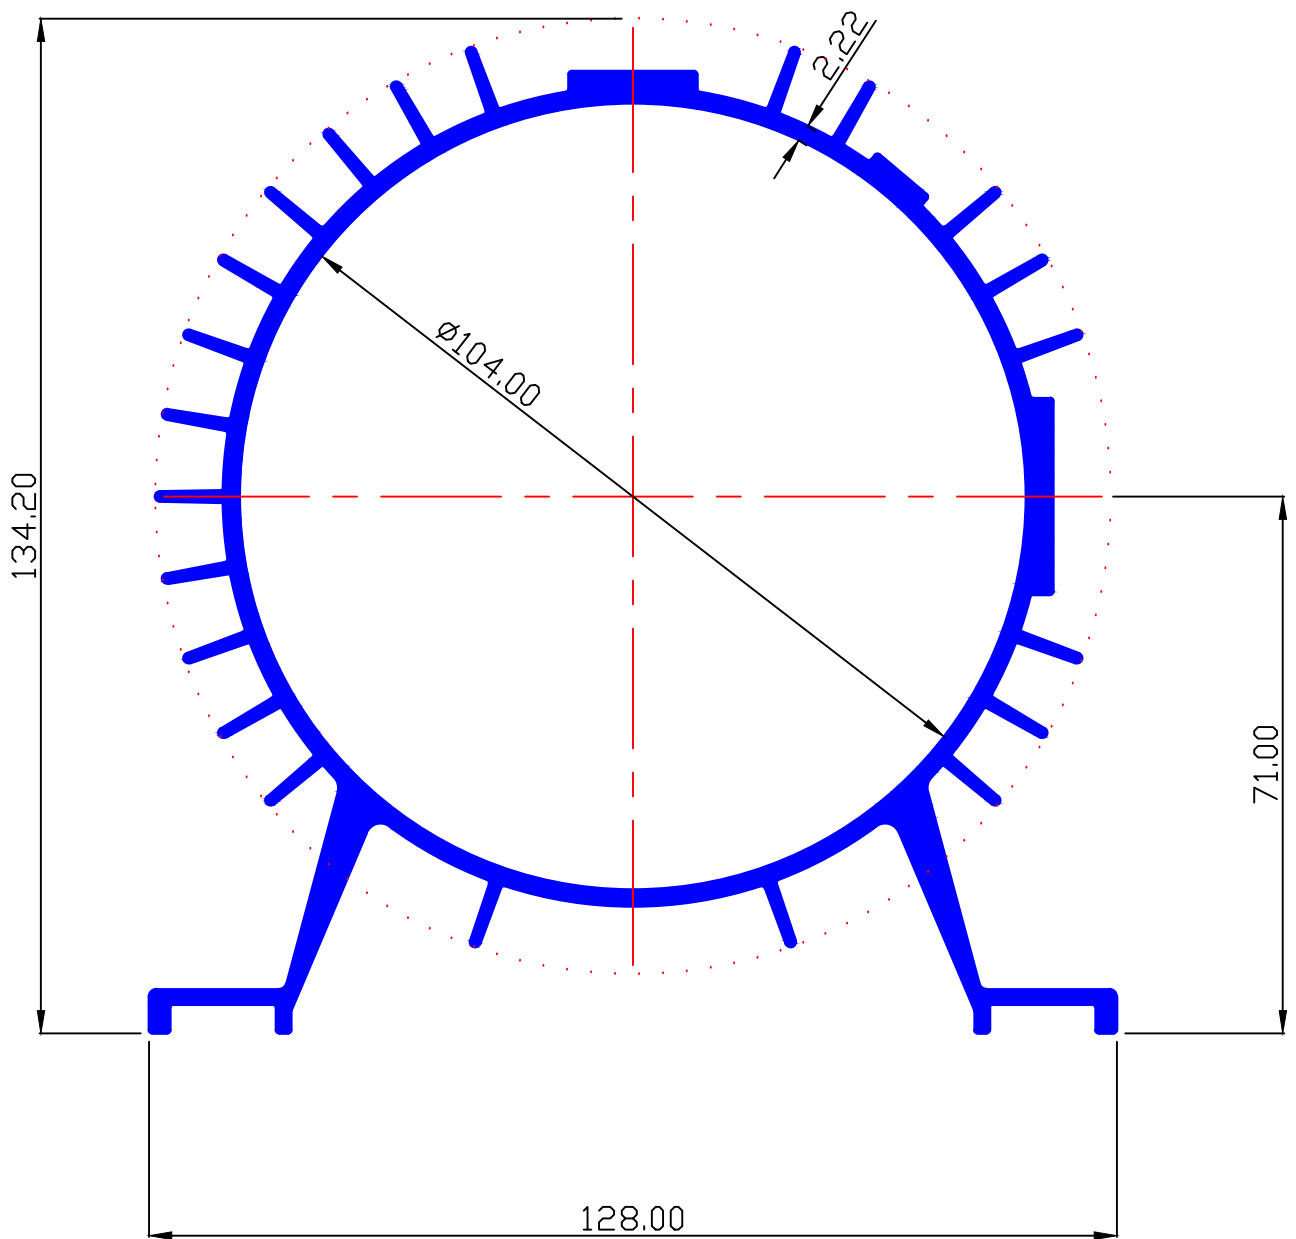

4.296 Kg/Mtr.

MAAN ALUMINIUM LTD.

MOBO - 05

MOTOR BODY

MAAN SEC.-89301

2.545 Kg/Mtr.

MAAN SEC.-89336

3.884 Kg/Mtr.

MAAN SEC.-89361

3.071 Kg/Mtr.

MAAN SEC.-89800

3.352 Kg/Mtr.

MAAN SEC.-89801

2.464 Kg/Mtr.

MAAN SEC.-90033

4.024 Kg/Mtr.