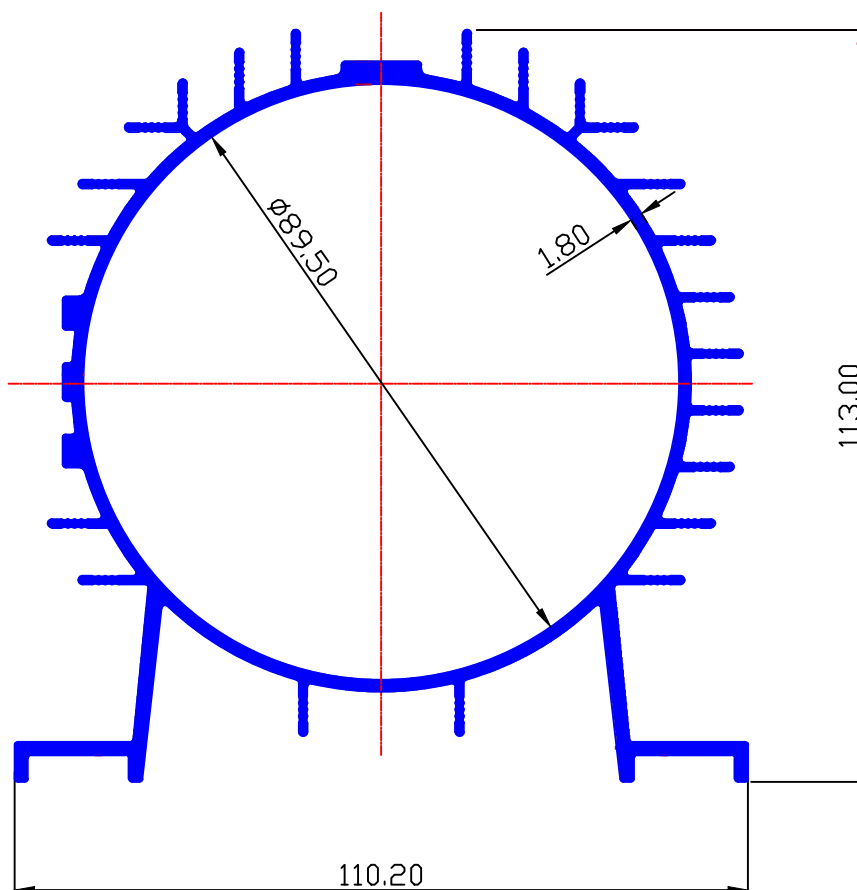

MAAN SEC.-89361

3.071 Kg/Mtr.

MAAN SEC.-89800

3.352 Kg/Mtr.

MAAN SEC.-89801

2.464 Kg/Mtr.

MAAN SEC.-90033

4.024 Kg/Mtr.

MAAN SEC.-90150

3.487 Kg/Mtr.

MAAN SEC.-90168

5.076 Kg/Mtr.

MAAN SEC.-4908

4.968 Kg/Mtr.

MAAN SEC.-4917

3.081 Kg/Mtr.

MAAN ALUMINIUM LTD.

MOBO - 15

MOTOR BODY

MAAN SEC.-4918

2.740 Kg/Mtr.

MAAN SEC.-4921

2.824 Kg/Mtr.

MAAN SEC.-4922