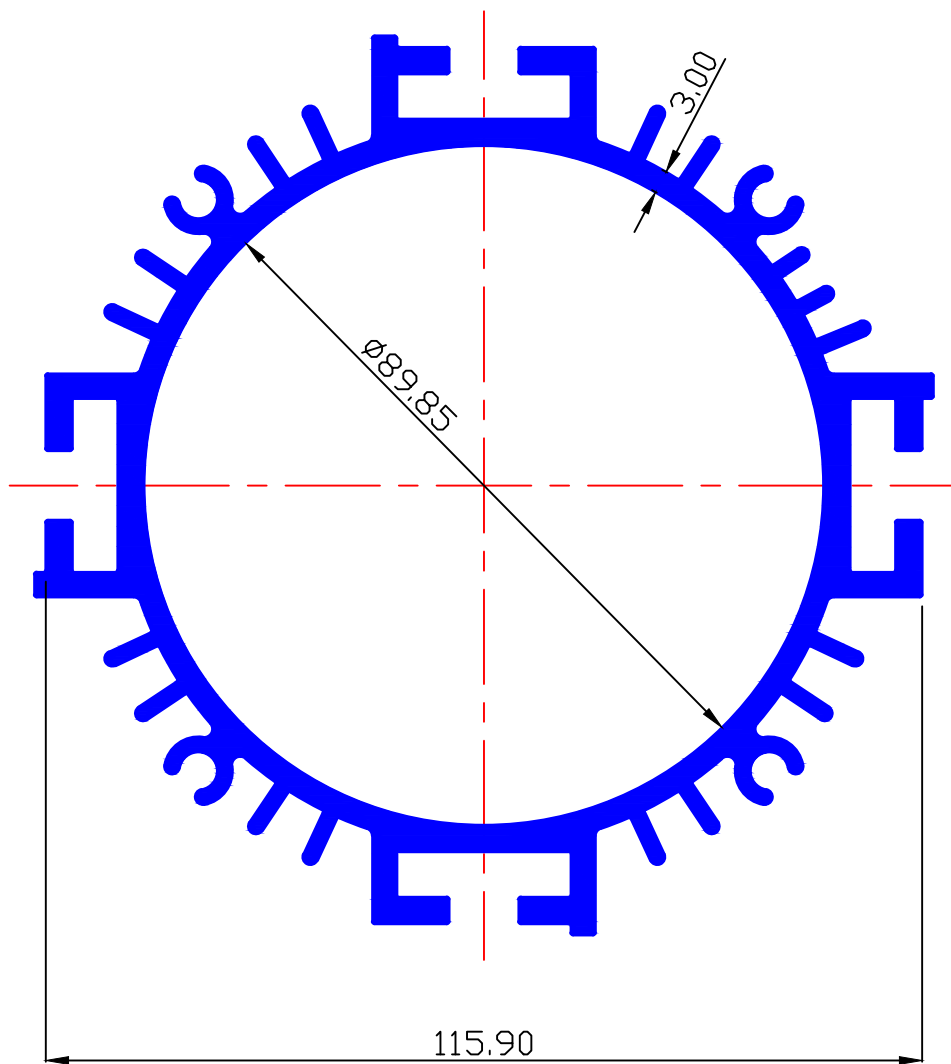

MAAN SEC.-89361

3.071 Kg/Mtr.

MAAN SEC.-89800

3.352 Kg/Mtr.

MAAN SEC.-89801

2.464 Kg/Mtr.

MAAN SEC.-90033

4.024 Kg/Mtr.

MAAN SEC.-90150

3.487 Kg/Mtr.

MAAN SEC.-90168

5.076 Kg/Mtr.

MAAN SEC.-4908

4.968 Kg/Mtr.

MAAN SEC.-4917

3.081 Kg/Mtr.

MAAN ALUMINIUM LTD.

MOBO - 15

MOTOR BODY

MAAN SEC.-4918

2.740 Kg/Mtr.

MAAN SEC.-4921

2.824 Kg/Mtr.

MAAN SEC.-4922