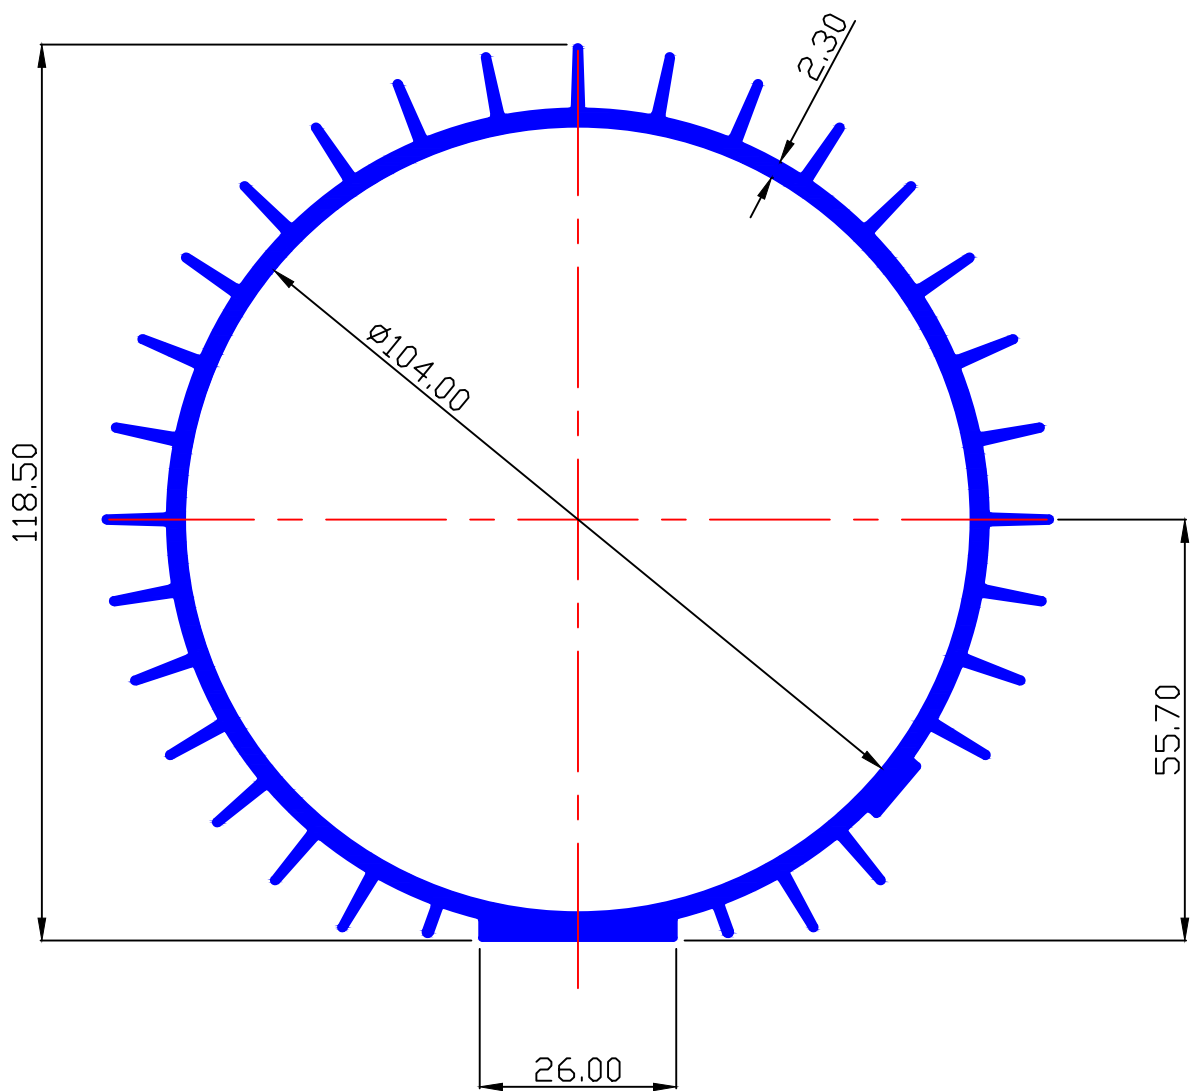

4.296 Kg/Mtr.

MAAN ALUMINIUM LTD.

MOBO - 05

MOTOR BODY

MAAN SEC.-89301

2.545 Kg/Mtr.

MAAN SEC.-89336

3.884 Kg/Mtr.

MAAN SEC.-89361

3.071 Kg/Mtr.

MAAN SEC.-89800

3.352 Kg/Mtr.

MAAN SEC.-89801

2.464 Kg/Mtr.

MAAN SEC.-90033

4.024 Kg/Mtr.