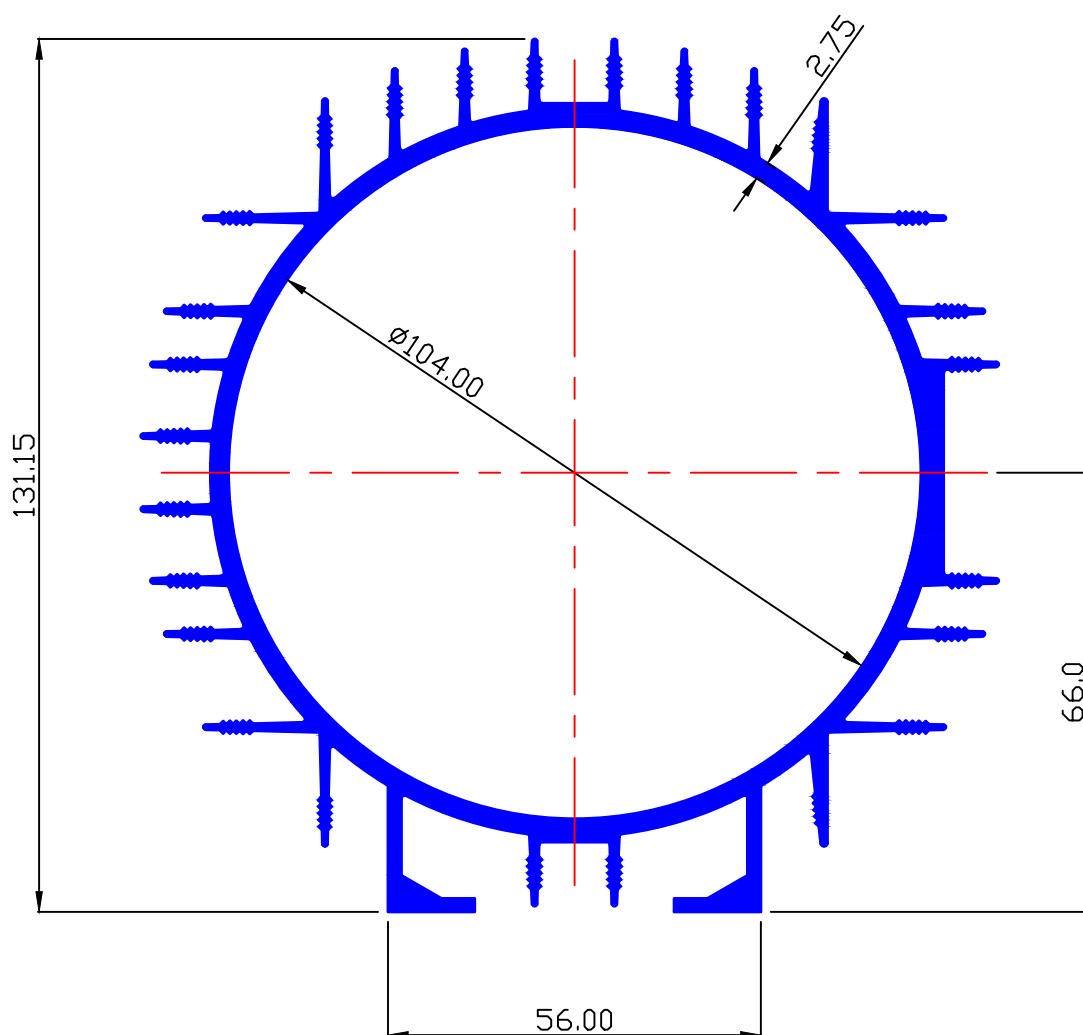

MOBO - 03

MOTOR BODY

MAAN SEC.-7886

5.346 Kg/Mtr.

MAAN ALUMINIUM LTD.

MOBO - 04

MOTOR BODY

MAAN SEC.-89204

4.296 Kg/Mtr.

MAAN ALUMINIUM LTD.

MOBO - 05

MOTOR BODY

MAAN SEC.-89301

2.545 Kg/Mtr.

MAAN SEC.-89336

3.884 Kg/Mtr.