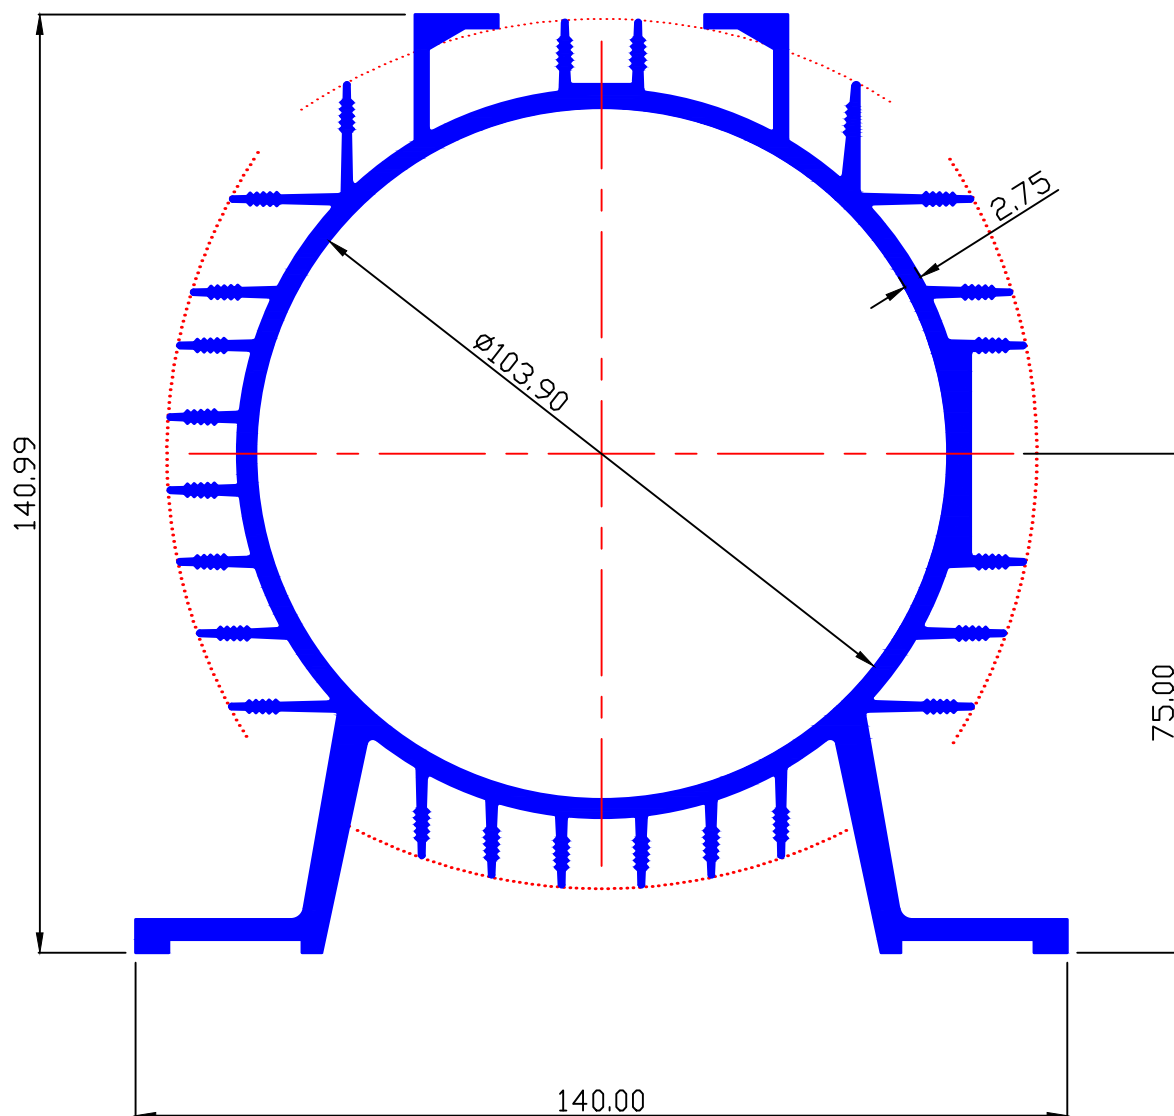

MAAN SEC.-7935

3.738 Kg/Mtr.

MAAN ALUMINIUM LTD.

MOBO - 02

MOTOR BODY

MAAN SEC.-7933

5.436 Kg/Mtr.

MAAN ALUMINIUM LTD.

MOBO - 03

MOTOR BODY

MAAN SEC.-7886

5.346 Kg/Mtr.

MAAN ALUMINIUM LTD.

MOBO - 04

MOTOR BODY

MAAN SEC.-89204

4.296 Kg/Mtr.

MAAN ALUMINIUM LTD.

MOBO - 05

MOTOR BODY

MAAN SEC.-89301

2.545 Kg/Mtr.

MAAN SEC.-89336

3.884 Kg/Mtr.