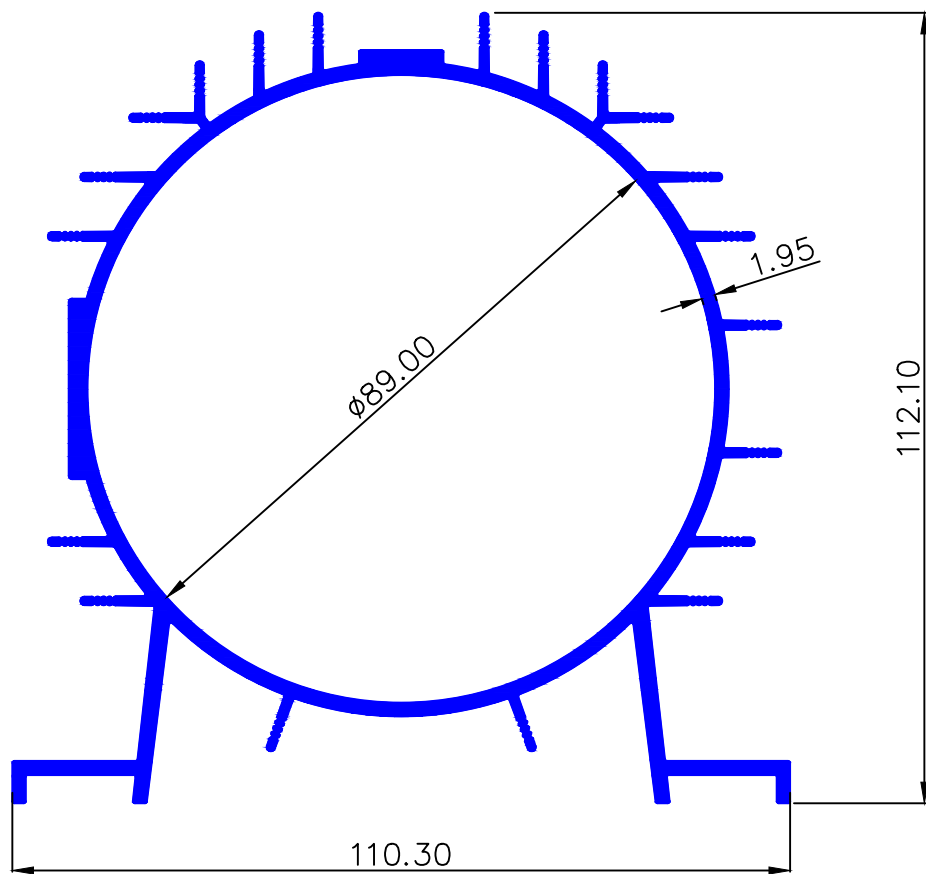

MAAN SEC.-90150

3.487 Kg/Mtr.

MAAN SEC.-90168

5.076 Kg/Mtr.

MAAN SEC.-4908

4.968 Kg/Mtr.

MAAN SEC.-4917

3.081 Kg/Mtr.

MAAN ALUMINIUM LTD.

MOBO - 15

MOTOR BODY

MAAN SEC.-4918

2.740 Kg/Mtr.

MAAN SEC.-4921

2.824 Kg/Mtr.

MAAN SEC.-4922

3.188 Kg/Mtr.