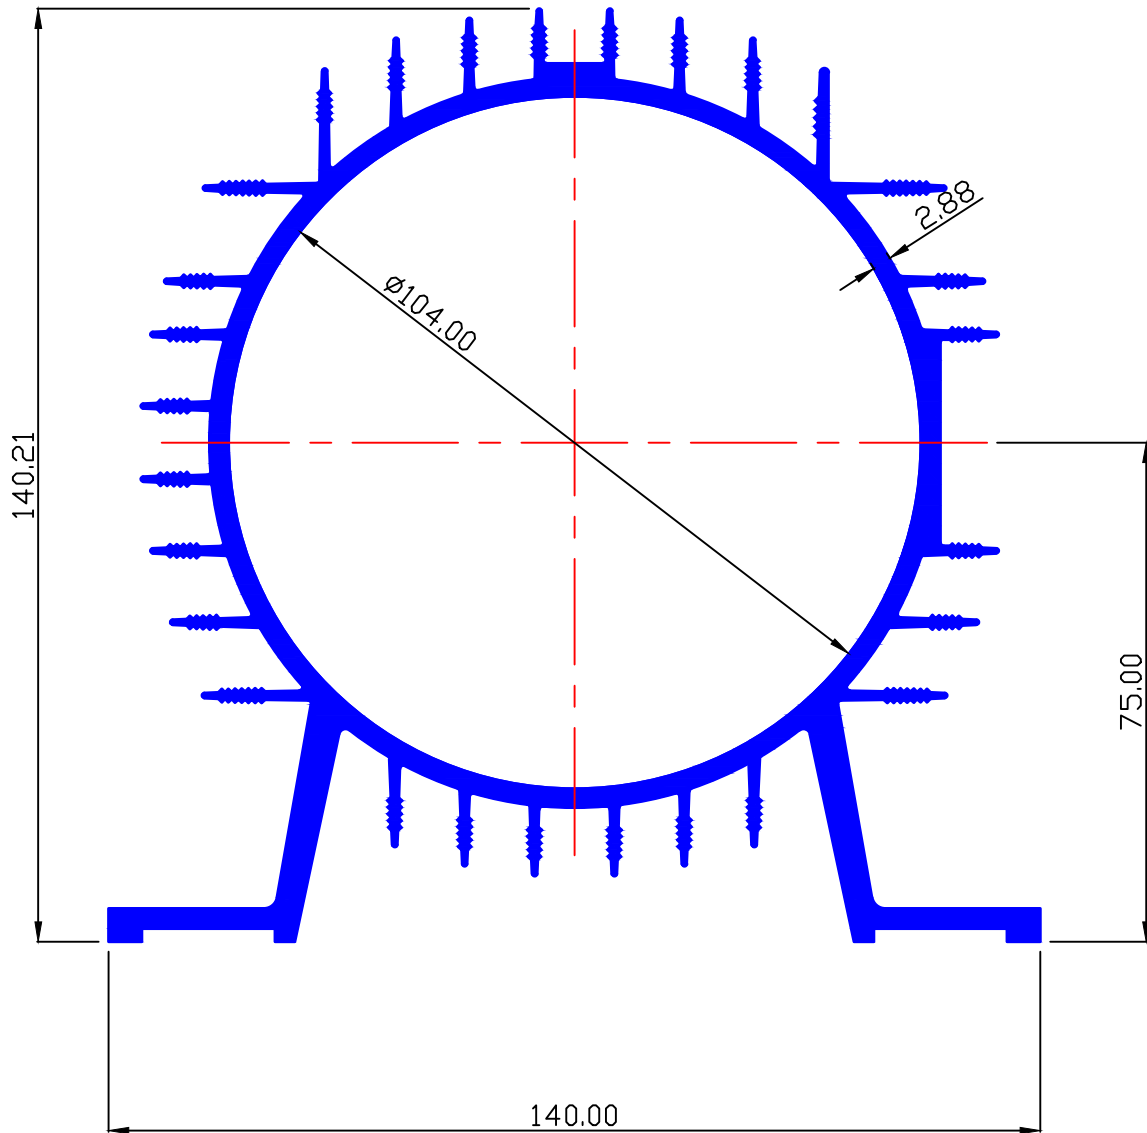

MAAN SEC.-7935

3.738 Kg/Mtr.

MAAN ALUMINIUM LTD.

MOBO - 02

MOTOR BODY

MAAN SEC.-7933

5.436 Kg/Mtr.

MAAN ALUMINIUM LTD.

MOBO - 03

MOTOR BODY

MAAN SEC.-7886

5.346 Kg/Mtr.

MAAN ALUMINIUM LTD.

MOBO - 04

MOTOR BODY

MAAN SEC.-89204

4.296 Kg/Mtr.

MAAN ALUMINIUM LTD.

MOBO - 05

MOTOR BODY

MAAN SEC.-89301

2.545 Kg/Mtr.

MAAN SEC.-89336

3.884 Kg/Mtr.