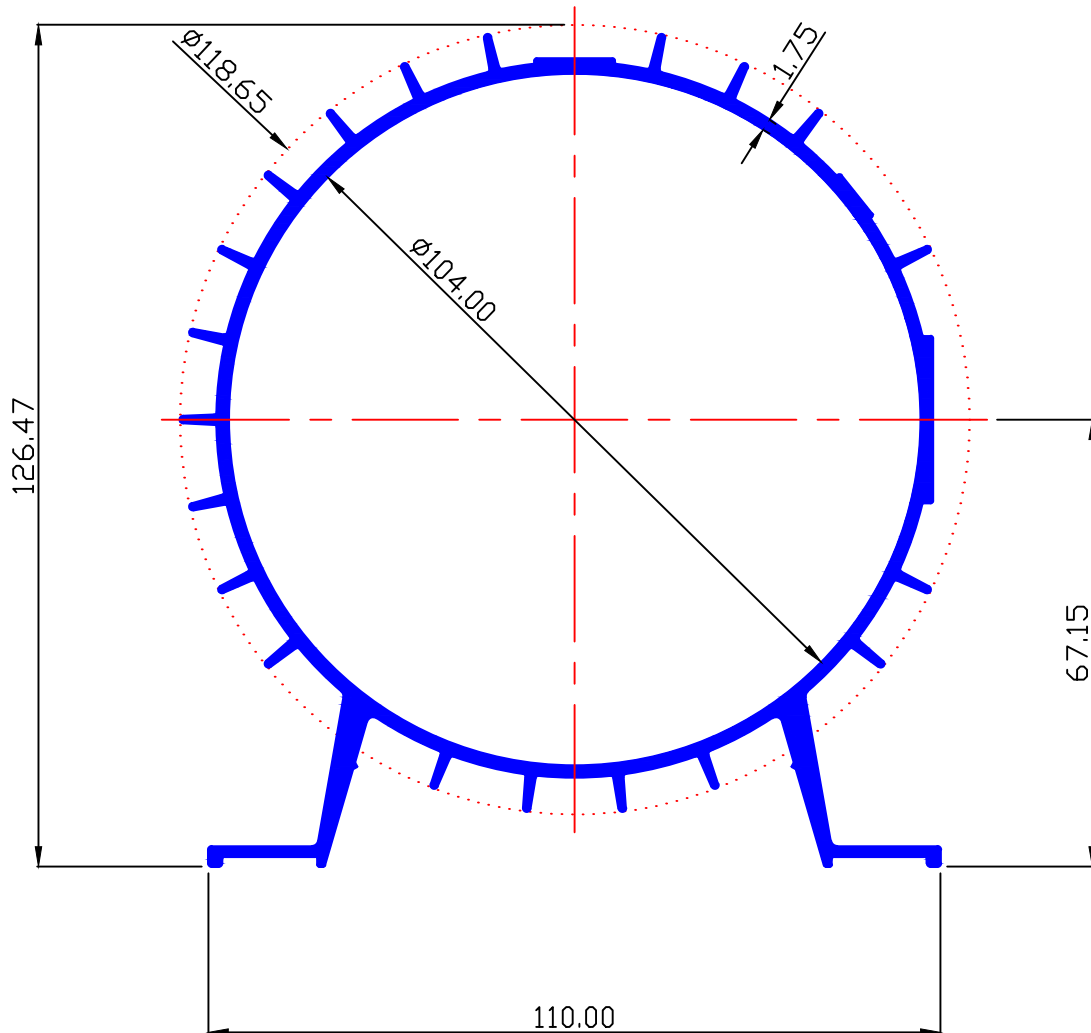

4.296 Kg/Mtr.

MAAN ALUMINIUM LTD.

MOBO - 05

MOTOR BODY

MAAN SEC.-89301

2.545 Kg/Mtr.

MAAN SEC.-89336

3.884 Kg/Mtr.

MAAN SEC.-89361

3.071 Kg/Mtr.

MAAN SEC.-89800

3.352 Kg/Mtr.

MAAN SEC.-89801

2.464 Kg/Mtr.

MAAN SEC.-90033

4.024 Kg/Mtr.