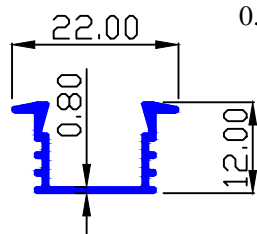

0.783 Kg/Mtr.

MAAN SEC.-90577

1.092 Kg/Mtr.

MAAN SEC.-90590

0.134 Kg/Mtr.

MAAN SEC.-90756

0.125 Kg/Mtr.

**LIGHTING
PROFILES**

MAAN SEC.-90598

1.807 Kg/Mtr.

MAAN SEC.-90599

1.515 Kg/Mtr.

MAAN SEC.-90608

0.895 Kg/Mtr.

MAAN SEC.-90601

0.758 Kg/Mtr.