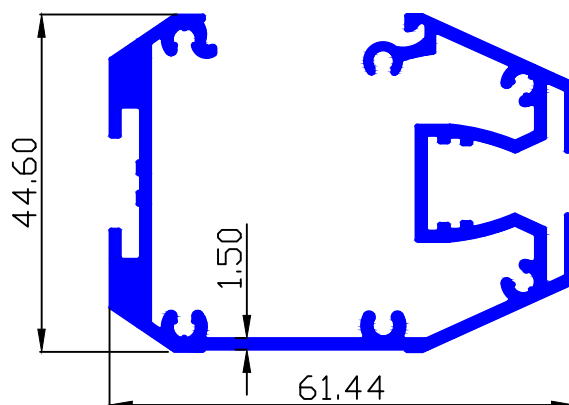

0.783 Kg/Mtr.

MAAN SEC.-90577

1.092 Kg/Mtr.

MAAN SEC.-90590

0.134 Kg/Mtr.

MAAN SEC.-90756

0.125 Kg/Mtr.

**LIGHTING
PROFILES**

MAAN SEC.-90598

1.807 Kg/Mtr.

MAAN SEC.-90599

1.515 Kg/Mtr.

MAAN SEC.-90608

0.895 Kg/Mtr.

MAAN SEC.-90601

0.758 Kg/Mtr.

MAAN SEC.-90609

0.978 Kg/Mtr.

MAAN SEC.-90600

0.264 Kg/Mtr.

**LIGHTING
PROFILES**

MAAN SEC.-90646

1.415 Kg/Mtr.

MAAN SEC.-90656

1.452 Kg/Mtr.

MAAN SEC.-90663

0.752 Kg/Mtr.

MAAN SEC.-90681

0.244 Kg/Mtr.

LIGHTING
PROFILES

MAAN SEC.-90281 0.588 Kg/Mtr.

MAAN SEC.-90684 0.293 Kg/Mtr.