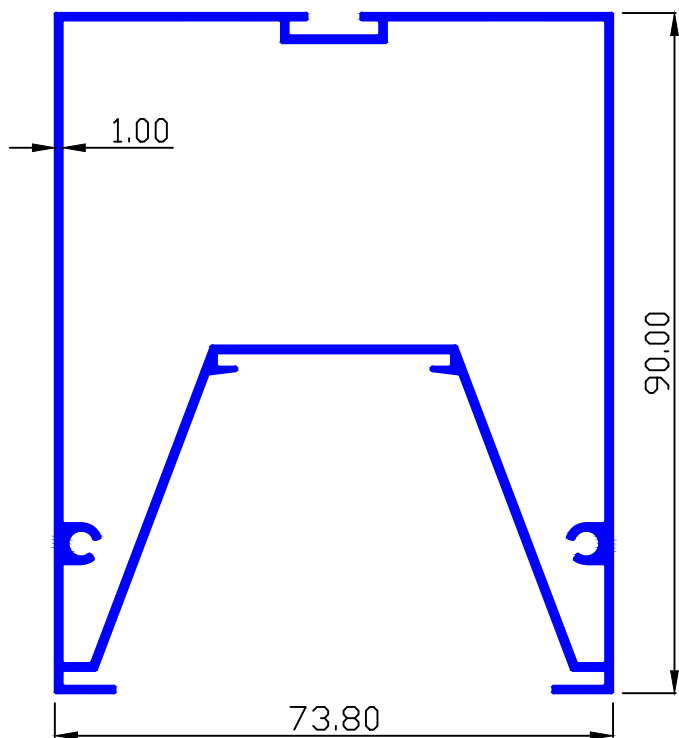

**LIGHTING
PROFILES**

**LIGHTING
PROFILES**

MAAN SEC.-90502

1.225 Kg/Mtr.

MAAN SEC.-90758

0.088 Kg/Mtr.

MAAN SEC.-90507

1.305 Kg/Mtr.

MAAN SEC.-90393

1.188 Kg/Mtr.

MAAN SEC.-90508

0.227 Kg/Mtr.

MAAN SEC.-90509

0.561 Kg/Mtr.

LIGHTING
PROFILES

MAAN SEC.-90503