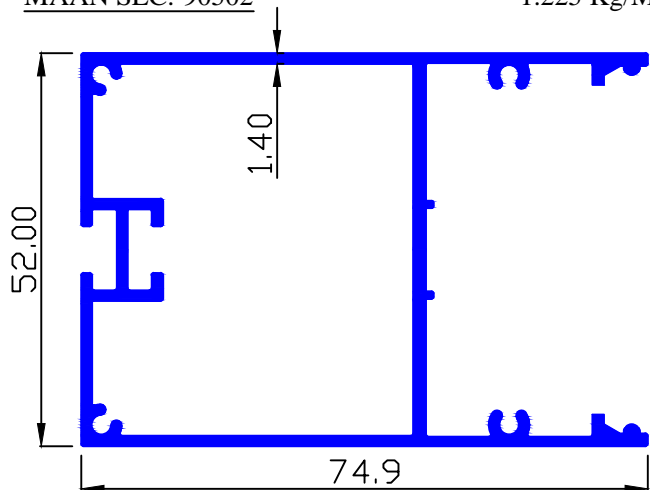

1.878 Kg/Mtr.

MAAN SEC.-90797

0.872 Kg/Mtr.

**LIGHTING
PROFILES**

MAAN SEC.-90264

0.440 Kg/Mtr.

MAAN SEC.-90265

0.221 Kg/Mtr.

MAAN SEC.-90755

0.108 Kg/Mtr.

MAAN SEC.-90274

0.168 Kg/Mtr.

MAAN SEC.-90484

1.758 Kg/Mtr.

MAAN SEC.-90486

1.090 Kg/Mtr.

**LIGHTING
PROFILES**

**LIGHTING
PROFILES**

MAAN SEC.-90502

1.225 Kg/Mtr.

MAAN SEC.-90758

0.088 Kg/Mtr.

MAAN SEC.-90507

1.305 Kg/Mtr.

MAAN SEC.-90393

1.188 Kg/Mtr.

MAAN SEC.-90508

0.227 Kg/Mtr.

MAAN SEC.-90509

0.561 Kg/Mtr.

LIGHTING
PROFILES

MAAN SEC.-90503