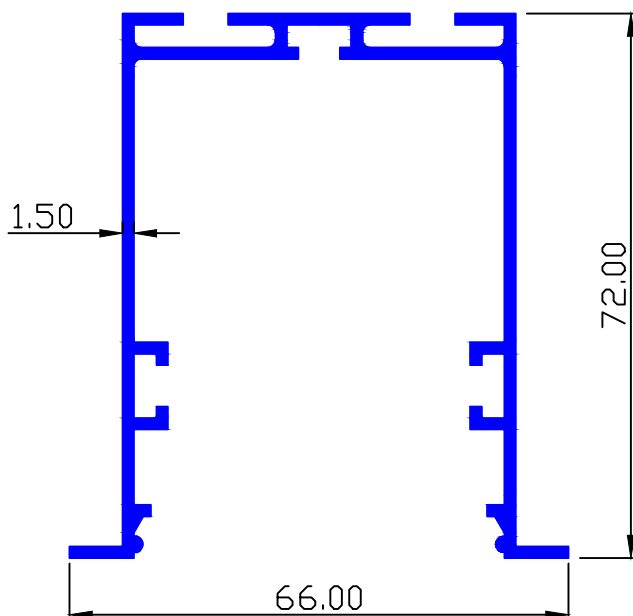

0.412 Kg/Mtr.

MAAN SEC.-90524

0.701 Kg/Mtr.

**LIGHTING
PROFILES**

MAAN SEC.-90525

0.984 Kg/Mtr.

MAAN SEC.-90526

0.437 Kg/Mtr.

MAAN SEC.-90529

1.123 Kg/Mtr.

MAAN SEC.-90528

1.112 Kg/Mtr.

MAAN SEC.-90530

1.164 Kg/Mtr.

**LIGHTING
PROFILES**

MAAN SEC.-90533