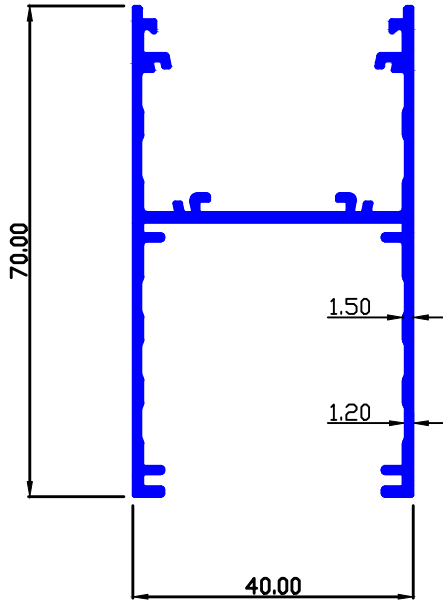

2.007 Kg/Mtr.

**LIGHTING
PROFILES**

MAAN SEC.-91188

1.007 Kg/Mtr.

MAAN SEC.-91189

2.275 Kg/Mtr.

MAAN SEC.-91191

0.691 Kg/Mtr.

2.078 Kg/Mtr.

**LIGHTING
PROFILES**

MAAN SEC.-91246

2.171 Kg/Mtr.

MAAN SEC.-91262

1.536 Kg/Mtr.

MAAN SEC.-91294

0.426 Kg/Mtr.

MAAN SEC.-91364

3.010 Kg/Mtr.

**LIGHTING
PROFILES**

MAAN SEC.-91381

0.841 Kg/Mtr.

MAAN SEC.-91382

0.869 Kg/Mtr.

MAAN SEC.-91490

1.271 Kg/Mtr.

MAAN SEC.-91491

1.243 Kg/Mtr.

**LIGHTING
PROFILES**

MAAN SEC.-91492

0.270 Kg/Mtr.

MAAN SEC.-91514

0.966 Kg/Mtr.