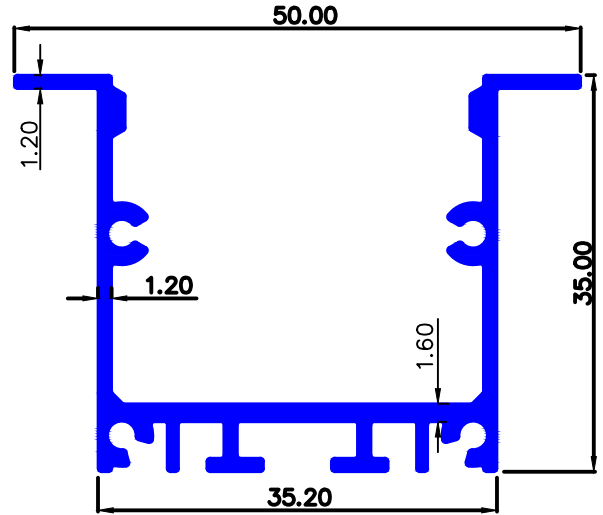

0.405 Kg/Mtr.

**LIGHTING
PROFILES**

MAAN SEC.-91794

0.210 Kg/Mtr.

MAAN SEC.-91782

0.600 Kg/Mtr.

MAAN SEC.-91843

1.043 Kg/Mtr.