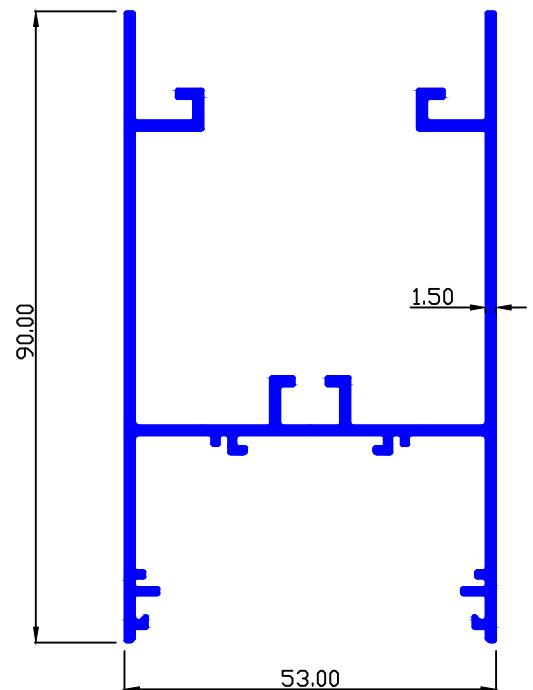

2.007 Kg/Mtr.

**LIGHTING
PROFILES**

MAAN SEC.-91188

1.007 Kg/Mtr.

MAAN SEC.-91189

2.275 Kg/Mtr.

MAAN SEC.-91191

0.691 Kg/Mtr.

2.078 Kg/Mtr.

**LIGHTING
PROFILES**

MAAN SEC.-91246

2.171 Kg/Mtr.

MAAN SEC.-91262

1.536 Kg/Mtr.

MAAN SEC.-91294

0.426 Kg/Mtr.

MAAN SEC.-91364

3.010 Kg/Mtr.

**LIGHTING
PROFILES**

MAAN SEC.-91381

0.841 Kg/Mtr.

MAAN SEC.-91382

0.869 Kg/Mtr.

MAAN SEC.-91490

1.271 Kg/Mtr.

MAAN SEC.-91491

1.243 Kg/Mtr.

**LIGHTING
PROFILES**

MAAN SEC.-91492

0.270 Kg/Mtr.

MAAN SEC.-91514

0.966 Kg/Mtr.