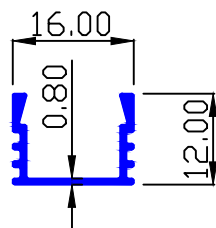

LIGHTING SECTION

MAAN SEC.-89633

0.247 Kg/Mtr.

MAAN SEC.-8648

0.733 Kg/Mtr.

MAAN SEC.-8649

1.692 Kg/Mtr.

MAAN SEC.-90795

1.878 Kg/Mtr.

MAAN SEC.-90797

0.872 Kg/Mtr.

**LIGHTING
PROFILES**

MAAN SEC.-90264

0.440 Kg/Mtr.

MAAN SEC.-90265

0.221 Kg/Mtr.

MAAN SEC.-90755

0.108 Kg/Mtr.

MAAN SEC.-90274

0.168 Kg/Mtr.

MAAN SEC.-90484

1.758 Kg/Mtr.

MAAN SEC.-90486

1.090 Kg/Mtr.