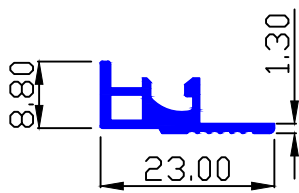

1.452 Kg/Mtr.

MAAN SEC.-90663

0.752 Kg/Mtr.

MAAN SEC.-90681

0.244 Kg/Mtr.

LIGHTING
PROFILES

MAAN SEC.-90281 0.588 Kg/Mtr.

MAAN SEC.-90684 0.293 Kg/Mtr.

MAAN SEC.-90683 1.169 Kg/Mtr.

MAAN SEC.-90755 0.108 Kg/Mtr.

MAAN SEC.-90757 0.072 Kg/Mtr.

MAAN SEC.-91070 0.226 Kg/Mtr.

MAAN SEC.-90702 0.919 Kg/Mtr.

MAAN SEC.-91068 0.077 Kg/Mtr.

MAAN SEC.-91063 0.298 Kg/Mtr.

**LIGHTING
PROFILES**

MAAN SEC.-90716

0.168 Kg/Mtr.

MAAN SEC.-90737

1.320 Kg/Mtr.

MAAN SEC.-90735

4.116 Kg/Mtr.

MAAN SEC.-90736