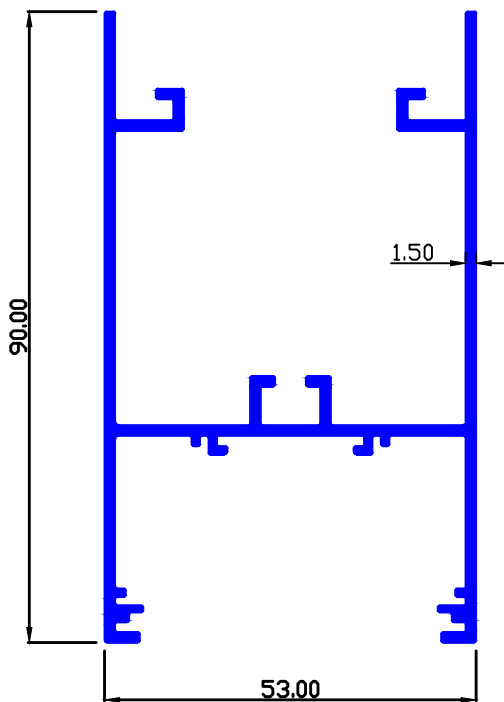

2.007 Kg/Mtr.

**LIGHTING
PROFILES**

MAAN SEC.-91188

1.007 Kg/Mtr.

MAAN SEC.-91189

2.275 Kg/Mtr.

MAAN SEC.-91191

0.691 Kg/Mtr.

2.078 Kg/Mtr.

**LIGHTING
PROFILES**

MAAN SEC.-91246

2.171 Kg/Mtr.

MAAN SEC.-91262

1.536 Kg/Mtr.

MAAN SEC.-91294

0.426 Kg/Mtr.

MAAN SEC.-91364

3.010 Kg/Mtr.

**LIGHTING
PROFILES**

MAAN SEC.-91381

0.841 Kg/Mtr.

MAAN SEC.-91382

0.869 Kg/Mtr.

MAAN SEC.-91490

1.271 Kg/Mtr.

MAAN SEC.-91491

1.243 Kg/Mtr.

**LIGHTING
PROFILES**

MAAN SEC.-91492

0.270 Kg/Mtr.

MAAN SEC.-91514

0.966 Kg/Mtr.