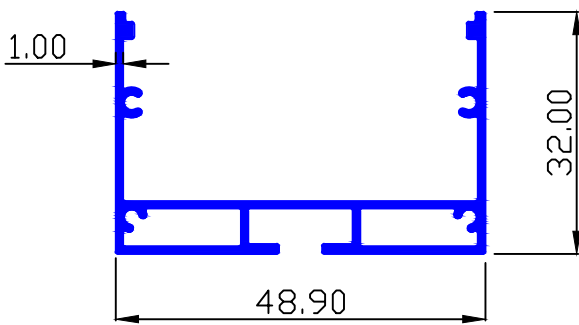

**LIGHTING
PROFILES**

MAAN SEC.-90716

0.168 Kg/Mtr.

MAAN SEC.-90737

1.320 Kg/Mtr.

MAAN SEC.-90735

4.116 Kg/Mtr.

MAAN SEC.-90736

4.330 Kg/Mtr.

LIGHTING
PROFILES

MAAN SEC.-90738

1.133 Kg/Mtr.

MAAN SEC.-90739

0.303 Kg/Mtr.

MAAN SEC.-91084

0.111 Kg/Mtr.

MAAN SEC.-90754

0.511 Kg/Mtr.

MAAN SEC.-90748

0.722 Kg/Mtr.

MAAN SEC.-91036

0.436 Kg/Mtr.

MAAN SEC.-91112

0.656 Kg/Mtr.