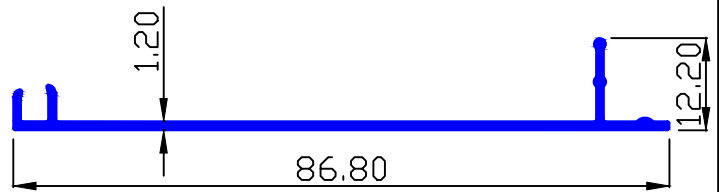

**LIGHTING
PROFILES**

**LIGHTING
PROFILES**

MAAN SEC.-90502

1.225 Kg/Mtr.

MAAN SEC.-90758

0.088 Kg/Mtr.

MAAN SEC.-90507

1.305 Kg/Mtr.

MAAN SEC.-90393

1.188 Kg/Mtr.

MAAN SEC.-90508

0.227 Kg/Mtr.

MAAN SEC.-90509

0.561 Kg/Mtr.

LIGHTING
PROFILES

MAAN SEC.-90503

0.325 Kg/Mtr.

MAAN SEC.-90517

0.341 Kg/Mtr.

MAAN SEC.-90520

1.631 Kg/Mtr.

MAAN SEC.-90521

1.634 Kg/Mtr.

MAAN SEC.-90522