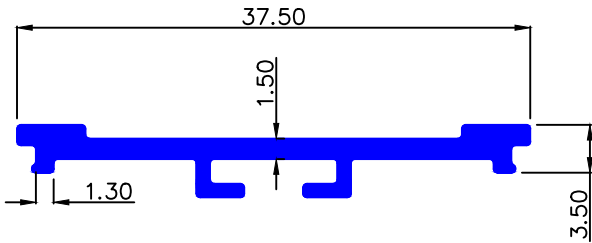

0.405 Kg/Mtr.

**LIGHTING
PROFILES**

MAAN SEC.-91794

0.210 Kg/Mtr.

MAAN SEC.-91782

0.600 Kg/Mtr.

MAAN SEC.-91843

1.043 Kg/Mtr.