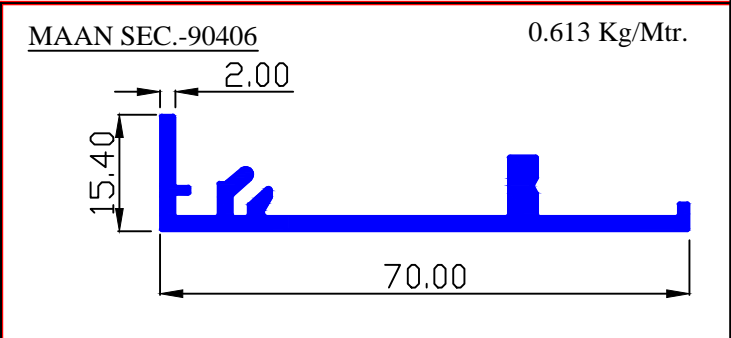

MAAN SEC.-90755

0.108 Kg/Mtr.

MAAN SEC.-90274

0.168 Kg/Mtr.

MAAN SEC.-90484

1.758 Kg/Mtr.

MAAN SEC.-90486

1.090 Kg/Mtr.

**LIGHTING
PROFILES**

**LIGHTING
PROFILES**

MAAN SEC.-90502

1.225 Kg/Mtr.

MAAN SEC.-90758

0.088 Kg/Mtr.

MAAN SEC.-90507

1.305 Kg/Mtr.