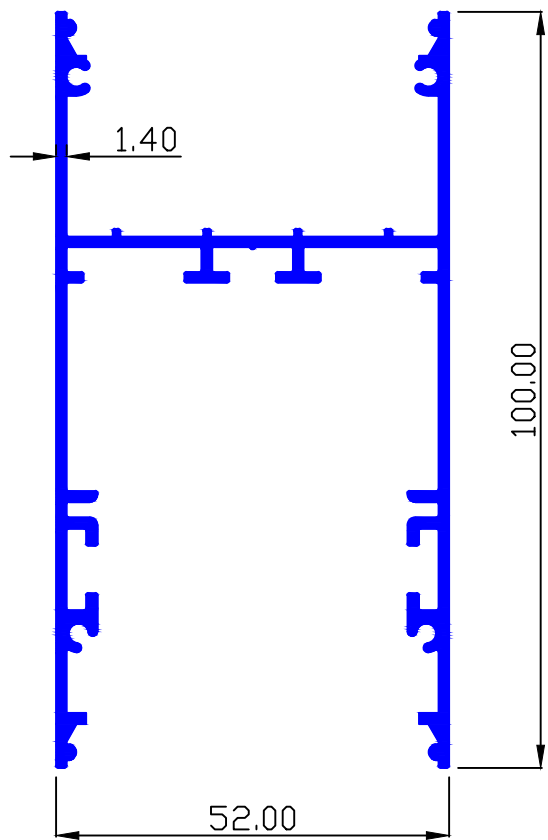

0.412 Kg/Mtr.

MAAN SEC.-90524

0.701 Kg/Mtr.

**LIGHTING
PROFILES**

MAAN SEC.-90525

0.984 Kg/Mtr.

MAAN SEC.-90526

0.437 Kg/Mtr.

1.452 Kg/Mtr.

MAAN SEC.-90663

0.752 Kg/Mtr.

MAAN SEC.-90681

0.244 Kg/Mtr.

LIGHTING
PROFILES

MAAN SEC.-90281 0.588 Kg/Mtr.

MAAN SEC.-90684 0.293 Kg/Mtr.

**LIGHTING
PROFILES**

MAAN SEC.-90716

0.168 Kg/Mtr.

MAAN SEC.-90737

1.320 Kg/Mtr.

MAAN SEC.-90735

4.116 Kg/Mtr.

MAAN SEC.-90736

4.330 Kg/Mtr.

LIGHTING
PROFILES

MAAN SEC.-90738

1.133 Kg/Mtr.

MAAN SEC.-90739

0.303 Kg/Mtr.

MAAN SEC.-91084

0.111 Kg/Mtr.