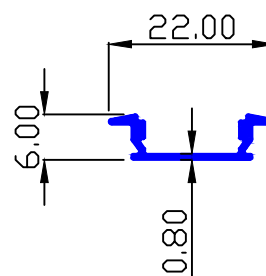

**LIGHTING
PROFILES**

**LIGHTING
PROFILES**

MAAN SEC.-90502

1.225 Kg/Mtr.

MAAN SEC.-90758

0.088 Kg/Mtr.

MAAN SEC.-90507

1.305 Kg/Mtr.

MAAN SEC.-90393

1.188 Kg/Mtr.

MAAN SEC.-90508

0.227 Kg/Mtr.

MAAN SEC.-90509

0.561 Kg/Mtr.

LIGHTING
PROFILES

MAAN SEC.-90503