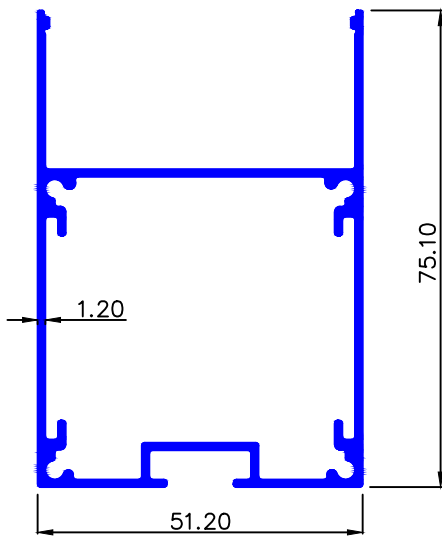

0.405 Kg/Mtr.

**LIGHTING
PROFILES**

MAAN SEC.-91794

0.210 Kg/Mtr.

MAAN SEC.-91782

0.600 Kg/Mtr.

MAAN SEC.-91843

1.043 Kg/Mtr.