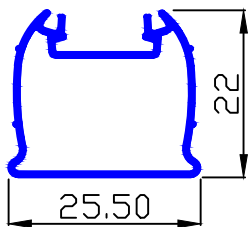

1.452 Kg/Mtr.

MAAN SEC.-90663

0.752 Kg/Mtr.

MAAN SEC.-90681

0.244 Kg/Mtr.

LIGHTING
PROFILES

MAAN SEC.-90281 0.588 Kg/Mtr.

MAAN SEC.-90684 0.293 Kg/Mtr.

MAAN SEC.-90683 1.169 Kg/Mtr.

MAAN SEC.-90755 0.108 Kg/Mtr.

MAAN SEC.-90757 0.072 Kg/Mtr.

MAAN SEC.-91070 0.226 Kg/Mtr.

MAAN SEC.-90702 0.919 Kg/Mtr.

MAAN SEC.-91068 0.077 Kg/Mtr.

MAAN SEC.-91063 0.298 Kg/Mtr.

**LIGHTING
PROFILES**

MAAN SEC.-90716

0.168 Kg/Mtr.

MAAN SEC.-90737

1.320 Kg/Mtr.

MAAN SEC.-90735

4.116 Kg/Mtr.

MAAN SEC.-90736