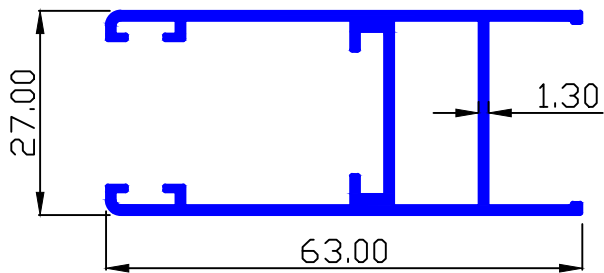

MAAN SEC.-91150

MAAN SEC.-91168

0.722 Kg/Mtr.