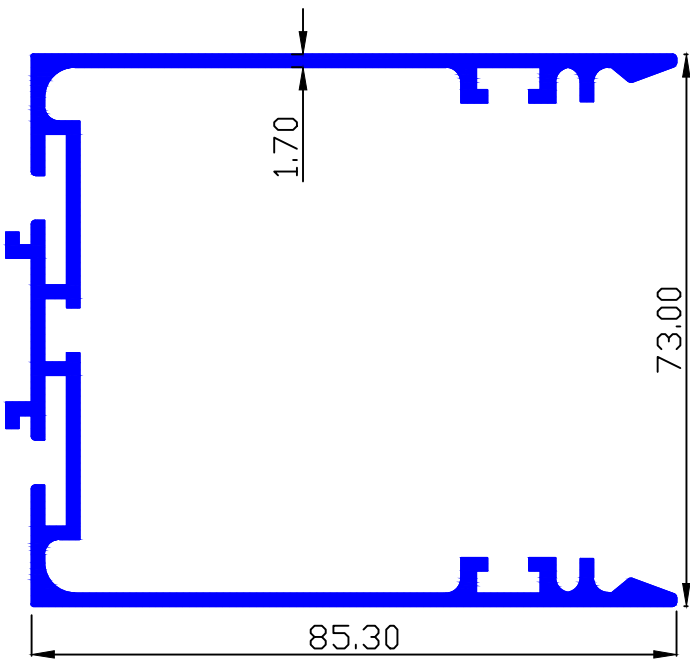

**LIGHTING
PROFILES**

**LIGHTING
PROFILES**

MAAN SEC.-90502

1.225 Kg/Mtr.

MAAN SEC.-90758

0.088 Kg/Mtr.

MAAN SEC.-90507

1.305 Kg/Mtr.

MAAN SEC.-90393

1.188 Kg/Mtr.

MAAN SEC.-90508

0.227 Kg/Mtr.

MAAN SEC.-90509

0.561 Kg/Mtr.

LIGHTING
PROFILES

MAAN SEC.-90503

0.325 Kg/Mtr.

MAAN SEC.-90517

0.341 Kg/Mtr.

MAAN SEC.-90520

1.631 Kg/Mtr.

MAAN SEC.-90521

1.634 Kg/Mtr.

MAAN SEC.-90522

0.412 Kg/Mtr.

MAAN SEC.-90524

0.701 Kg/Mtr.

**LIGHTING
PROFILES**

MAAN SEC.-90525

0.984 Kg/Mtr.

MAAN SEC.-90526

0.437 Kg/Mtr.