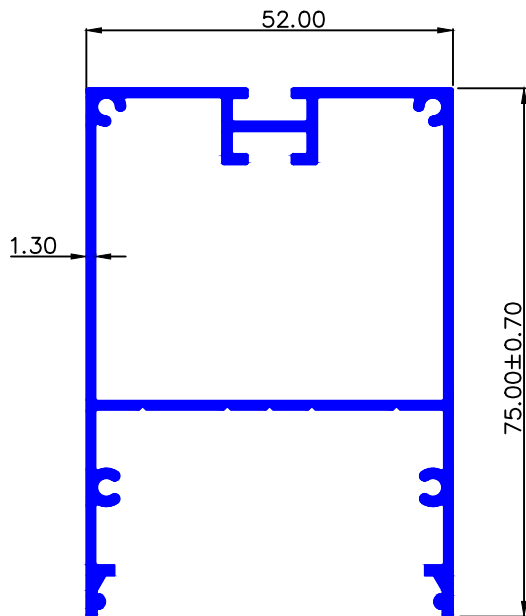

MAAN SEC.-91739

MAAN SEC.-91740

1.212 Kg/Mtr.