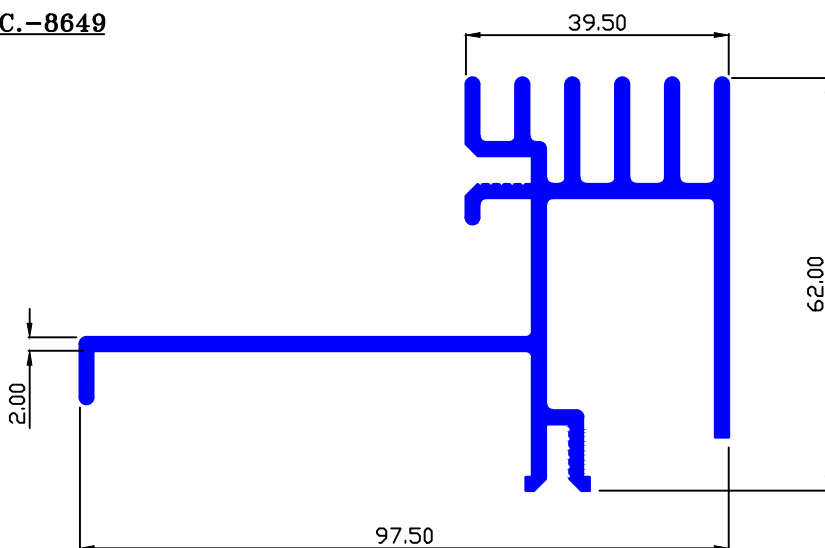

LIGHTING SECTION

MAAN SEC.-89633

0.247 Kg/Mtr.

MAAN SEC.-8648

0.733 Kg/Mtr.

MAAN SEC.-8649

1.692 Kg/Mtr.

MAAN SEC.-90795

1.878 Kg/Mtr.

MAAN SEC.-90797

0.872 Kg/Mtr.

**LIGHTING
PROFILES**

MAAN SEC.-90264

0.440 Kg/Mtr.

MAAN SEC.-90265

0.221 Kg/Mtr.