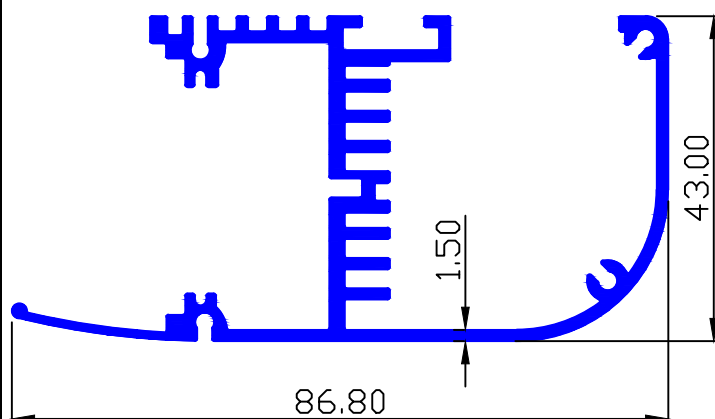

MAAN SEC.-90755

0.108 Kg/Mtr.

MAAN SEC.-90274

0.168 Kg/Mtr.

MAAN SEC.-90484

1.758 Kg/Mtr.

MAAN SEC.-90486

1.090 Kg/Mtr.

**LIGHTING
PROFILES**

**LIGHTING
PROFILES**

MAAN SEC.-90502

1.225 Kg/Mtr.

MAAN SEC.-90758

0.088 Kg/Mtr.

MAAN SEC.-90507

1.305 Kg/Mtr.

MAAN SEC.-90393

1.188 Kg/Mtr.

MAAN SEC.-90508

0.227 Kg/Mtr.

MAAN SEC.-90509

0.561 Kg/Mtr.

LIGHTING
PROFILES

MAAN SEC.-90503