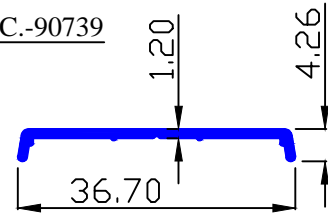

**LIGHTING
PROFILES**

MAAN SEC.-90716

0.168 Kg/Mtr.

MAAN SEC.-90737

1.320 Kg/Mtr.

MAAN SEC.-90735

4.116 Kg/Mtr.

MAAN SEC.-90736

4.330 Kg/Mtr.

LIGHTING
PROFILES

MAAN SEC.-90738

1.133 Kg/Mtr.

MAAN SEC.-90739

0.303 Kg/Mtr.

MAAN SEC.-91084

0.111 Kg/Mtr.

MAAN SEC.-90754

0.511 Kg/Mtr.

MAAN SEC.-90748

0.722 Kg/Mtr.

MAAN SEC.-91036

0.436 Kg/Mtr.

MAAN SEC.-91112

0.656 Kg/Mtr.