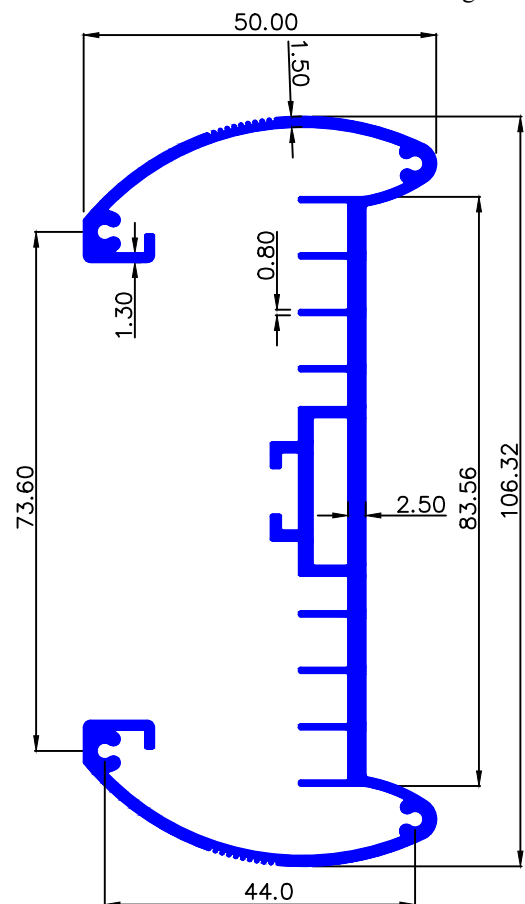

2.078 Kg/Mtr.

**LIGHTING
PROFILES**

MAAN SEC.-91246

2.171 Kg/Mtr.

MAAN SEC.-91262

1.536 Kg/Mtr.

MAAN SEC.-91294

0.426 Kg/Mtr.

MAAN SEC.-91364

3.010 Kg/Mtr.

**LIGHTING
PROFILES**

MAAN SEC.-91381

0.841 Kg/Mtr.

MAAN SEC.-91382

0.869 Kg/Mtr.

MAAN SEC.-91490

1.271 Kg/Mtr.

MAAN SEC.-91491

1.243 Kg/Mtr.

**LIGHTING
PROFILES**

MAAN SEC.-91492

0.270 Kg/Mtr.

MAAN SEC.-91514

0.966 Kg/Mtr.

MAAN SEC.-91515

1.215 Kg/Mtr.

MAAN SEC.-91684

1.943 Kg/Mtr.

LIGHTING
PROFILES

MAAN SEC.-91686

1.651 Kg/Mtr.

MAAN SEC.-91714