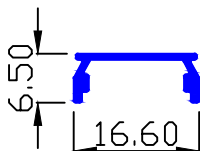

1.452 Kg/Mtr.

MAAN SEC.-90663

0.752 Kg/Mtr.

MAAN SEC.-90681

0.244 Kg/Mtr.

LIGHTING
PROFILES

MAAN SEC.-90281 0.588 Kg/Mtr.

MAAN SEC.-90684 0.293 Kg/Mtr.

MAAN SEC.-90683 1.169 Kg/Mtr.

MAAN SEC.-90755 0.108 Kg/Mtr.

MAAN SEC.-90757 0.072 Kg/Mtr.

MAAN SEC.-91070 0.226 Kg/Mtr.

MAAN SEC.-90702 0.919 Kg/Mtr.

MAAN SEC.-91068 0.077 Kg/Mtr.

MAAN SEC.-91063 0.298 Kg/Mtr.

**LIGHTING
PROFILES**

MAAN SEC.-90716

0.168 Kg/Mtr.

MAAN SEC.-90737

1.320 Kg/Mtr.

MAAN SEC.-90735

4.116 Kg/Mtr.

MAAN SEC.-90736