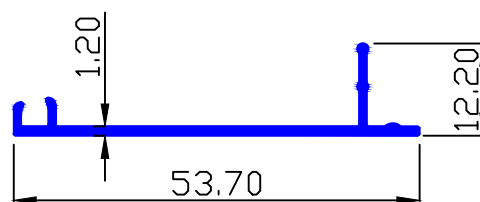

MAAN SEC.-90755

0.108 Kg/Mtr.

MAAN SEC.-90274

0.168 Kg/Mtr.

MAAN SEC.-90484

1.758 Kg/Mtr.

MAAN SEC.-90486

1.090 Kg/Mtr.

**LIGHTING
PROFILES**

**LIGHTING
PROFILES**

MAAN SEC.-90502

1.225 Kg/Mtr.

MAAN SEC.-90758

0.088 Kg/Mtr.

MAAN SEC.-90507

1.305 Kg/Mtr.

MAAN SEC.-90393

1.188 Kg/Mtr.

MAAN SEC.-90508

0.227 Kg/Mtr.

MAAN SEC.-90509

0.561 Kg/Mtr.

LIGHTING
PROFILES

MAAN SEC.-90503