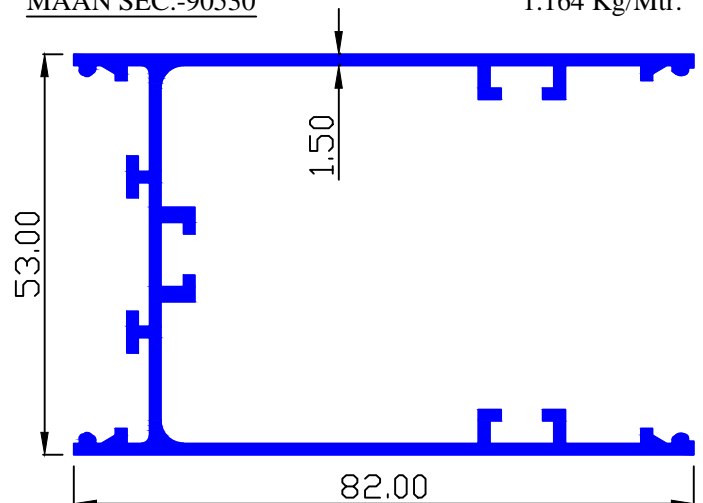

0.412 Kg/Mtr.

MAAN SEC.-90524

0.701 Kg/Mtr.

**LIGHTING
PROFILES**

MAAN SEC.-90525

0.984 Kg/Mtr.

MAAN SEC.-90526

0.437 Kg/Mtr.

MAAN SEC.-90529

1.123 Kg/Mtr.

MAAN SEC.-90528

1.112 Kg/Mtr.

MAAN SEC.-90530

1.164 Kg/Mtr.

**LIGHTING
PROFILES**

MAAN SEC.-90533

0.187 Kg/Mtr.

MAAN SEC.-90539

0.417 Kg/Mtr.

MAAN SEC.-90543

0.302 Kg/Mtr.

MAAN SEC.-90572

0.356 Kg/Mtr.

MAAN SEC.-90575