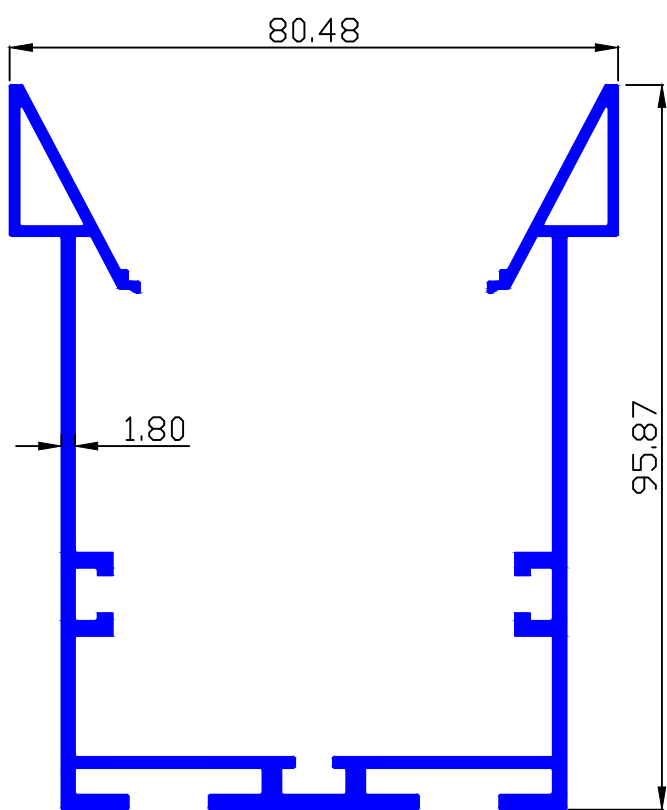

0.783 Kg/Mtr.

MAAN SEC.-90577

1.092 Kg/Mtr.

MAAN SEC.-90590

0.134 Kg/Mtr.

MAAN SEC.-90756

0.125 Kg/Mtr.

**LIGHTING
PROFILES**

MAAN SEC.-90598

1.807 Kg/Mtr.

MAAN SEC.-90599

1.515 Kg/Mtr.

MAAN SEC.-90608

0.895 Kg/Mtr.

MAAN SEC.-90601

0.758 Kg/Mtr.