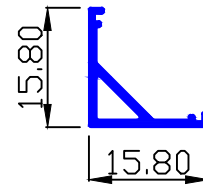

**LIGHTING
PROFILES**

MAAN SEC.-90716

0.168 Kg/Mtr.

MAAN SEC.-90737

1.320 Kg/Mtr.

MAAN SEC.-90735

4.116 Kg/Mtr.

MAAN SEC.-90736

4.330 Kg/Mtr.

LIGHTING
PROFILES

MAAN SEC.-90738

1.133 Kg/Mtr.

MAAN SEC.-90739

0.303 Kg/Mtr.

MAAN SEC.-91084

0.111 Kg/Mtr.

MAAN SEC.-90754

0.511 Kg/Mtr.

MAAN SEC.-90748

0.722 Kg/Mtr.

MAAN SEC.-91036

0.436 Kg/Mtr.

MAAN SEC.-91112

0.656 Kg/Mtr.