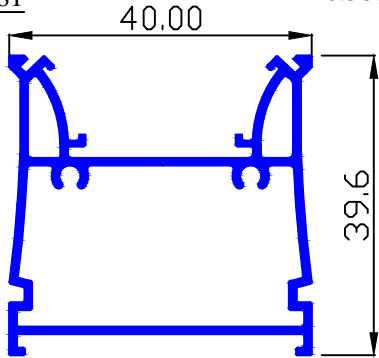

MAAN SEC.-90609

0.978 Kg/Mtr.

MAAN SEC.-90600

0.264 Kg/Mtr.

**LIGHTING
PROFILES**

MAAN SEC.-90646

1.415 Kg/Mtr.

MAAN SEC.-90656

1.452 Kg/Mtr.

MAAN SEC.-90663

0.752 Kg/Mtr.

MAAN SEC.-90681

0.244 Kg/Mtr.

LIGHTING
PROFILES

MAAN SEC.-90281 0.588 Kg/Mtr.

MAAN SEC.-90684 0.293 Kg/Mtr.

MAAN SEC.-90683 1.169 Kg/Mtr.

MAAN SEC.-90755 0.108 Kg/Mtr.

MAAN SEC.-90757 0.072 Kg/Mtr.

MAAN SEC.-91070 0.226 Kg/Mtr.

MAAN SEC.-90702 0.919 Kg/Mtr.

MAAN SEC.-91068 0.077 Kg/Mtr.

MAAN SEC.-91063 0.298 Kg/Mtr.