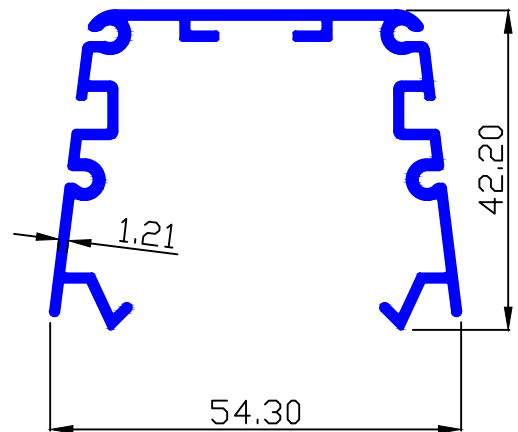

2.007 Kg/Mtr.

**LIGHTING
PROFILES**

MAAN SEC.-91188

1.007 Kg/Mtr.

MAAN SEC.-91189

2.275 Kg/Mtr.

MAAN SEC.-91191

0.691 Kg/Mtr.

MAAN SEC.-91189

2.275 Kg/Mtr.

MAAN SEC.-91203

0.391 Kg/Mtr.

**LIGHTING
PROFILES**

MAAN SEC.-91189

0.473 Kg/Mtr.

MAAN SEC.-91176