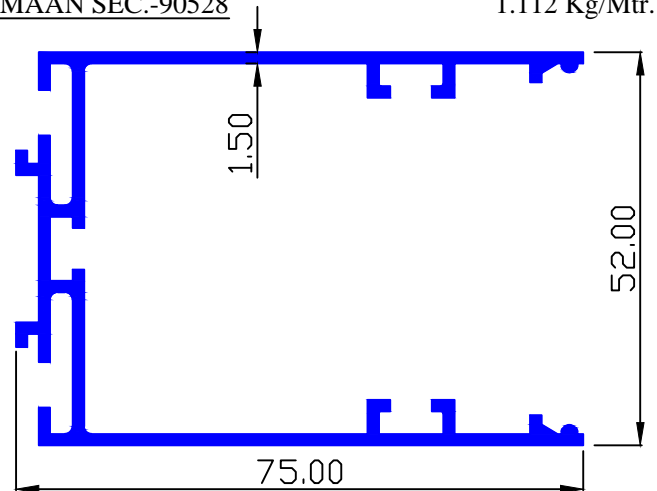

0.412 Kg/Mtr.

MAAN SEC.-90524

0.701 Kg/Mtr.

**LIGHTING
PROFILES**

MAAN SEC.-90525

0.984 Kg/Mtr.

MAAN SEC.-90526

0.437 Kg/Mtr.

MAAN SEC.-90529

1.123 Kg/Mtr.

MAAN SEC.-90528

1.112 Kg/Mtr.

MAAN SEC.-90530

1.164 Kg/Mtr.

**LIGHTING
PROFILES**

MAAN SEC.-90533