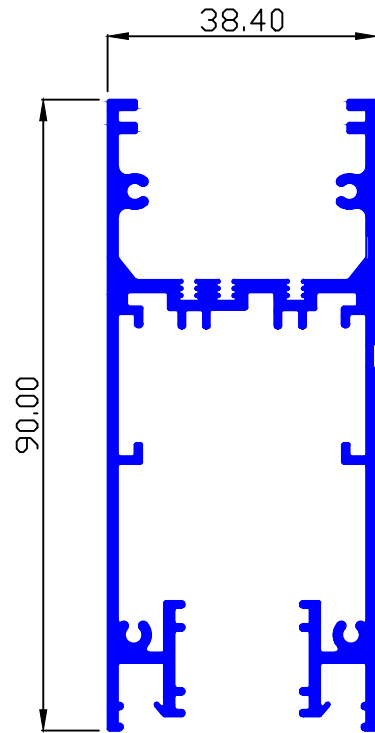

2.007 Kg/Mtr.

**LIGHTING
PROFILES**

MAAN SEC.-91188

1.007 Kg/Mtr.

MAAN SEC.-91189

2.275 Kg/Mtr.

MAAN SEC.-91191

0.691 Kg/Mtr.

MAAN SEC.-91189

2.275 Kg/Mtr.

MAAN SEC.-91203

0.391 Kg/Mtr.

**LIGHTING
PROFILES**

MAAN SEC.-91189

0.473 Kg/Mtr.

MAAN SEC.-91176

2.078 Kg/Mtr.

**LIGHTING
PROFILES**

MAAN SEC.-91246

2.171 Kg/Mtr.

MAAN SEC.-91262

1.536 Kg/Mtr.

MAAN SEC.-91294

0.426 Kg/Mtr.

MAAN SEC.-91364

3.010 Kg/Mtr.

**LIGHTING
PROFILES**

MAAN SEC.-91381

0.841 Kg/Mtr.

MAAN SEC.-91382

0.869 Kg/Mtr.

MAAN SEC.-91490