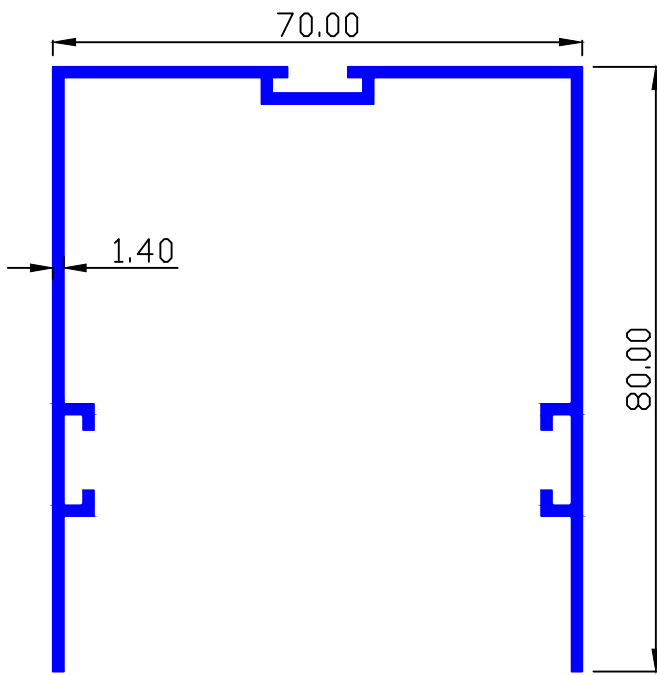

0.412 Kg/Mtr.

MAAN SEC.-90524

0.701 Kg/Mtr.

**LIGHTING
PROFILES**

MAAN SEC.-90525

0.984 Kg/Mtr.

MAAN SEC.-90526

0.437 Kg/Mtr.

MAAN SEC.-90529

1.123 Kg/Mtr.

MAAN SEC.-90528

1.112 Kg/Mtr.

MAAN SEC.-90530

1.164 Kg/Mtr.

**LIGHTING
PROFILES**

MAAN SEC.-90533