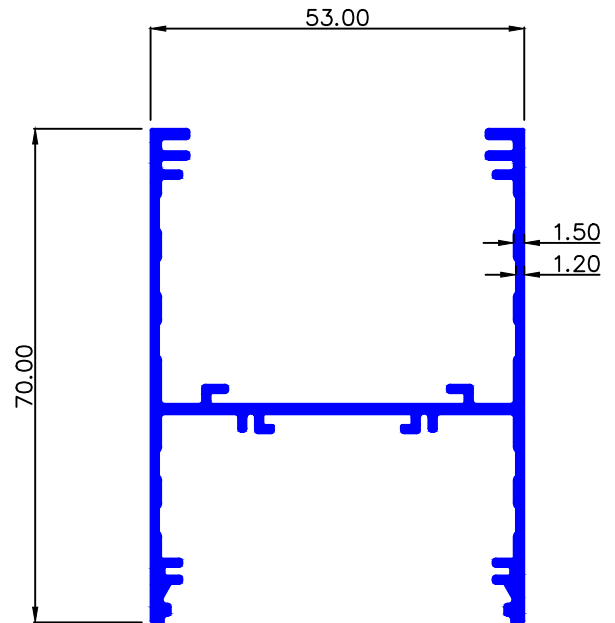

2.078 Kg/Mtr.

**LIGHTING
PROFILES**

MAAN SEC.-91246

2.171 Kg/Mtr.

MAAN SEC.-91262

1.536 Kg/Mtr.

MAAN SEC.-91294

0.426 Kg/Mtr.

MAAN SEC.-91364

3.010 Kg/Mtr.

**LIGHTING
PROFILES**

MAAN SEC.-91381

0.841 Kg/Mtr.

MAAN SEC.-91382

0.869 Kg/Mtr.

MAAN SEC.-91490

1.271 Kg/Mtr.

MAAN SEC.-91491

1.243 Kg/Mtr.

**LIGHTING
PROFILES**

MAAN SEC.-91492

0.270 Kg/Mtr.

MAAN SEC.-91514

0.966 Kg/Mtr.

MAAN SEC.-91515

1.215 Kg/Mtr.

MAAN SEC.-91684

1.943 Kg/Mtr.

LIGHTING
PROFILES

MAAN SEC.-91686

1.651 Kg/Mtr.

MAAN SEC.-91714