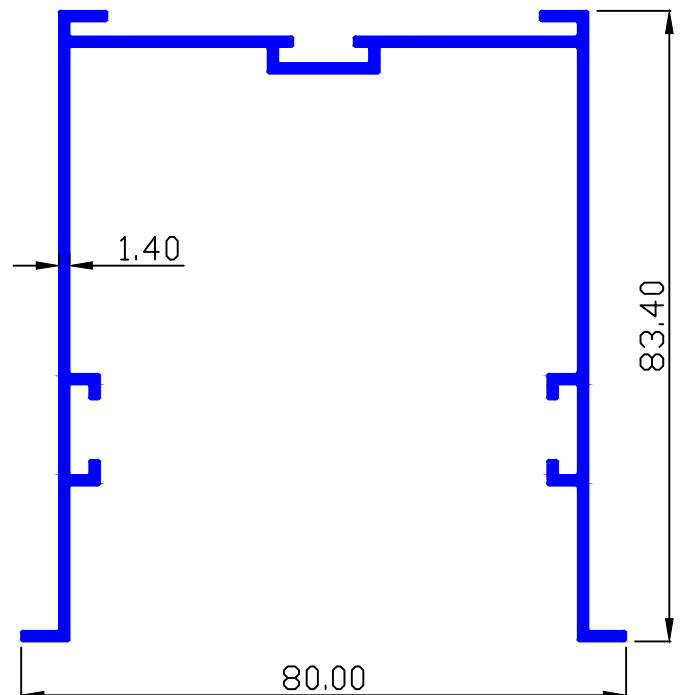

0.412 Kg/Mtr.

MAAN SEC.-90524

0.701 Kg/Mtr.

**LIGHTING
PROFILES**

MAAN SEC.-90525

0.984 Kg/Mtr.

MAAN SEC.-90526

0.437 Kg/Mtr.

MAAN SEC.-90529

1.123 Kg/Mtr.

MAAN SEC.-90528

1.112 Kg/Mtr.

MAAN SEC.-90530

1.164 Kg/Mtr.

**LIGHTING
PROFILES**

MAAN SEC.-90533

0.187 Kg/Mtr.

MAAN SEC.-90539

0.417 Kg/Mtr.

MAAN SEC.-90543

0.302 Kg/Mtr.

MAAN SEC.-90572

0.356 Kg/Mtr.

MAAN SEC.-90575

0.783 Kg/Mtr.

MAAN SEC.-90577

1.092 Kg/Mtr.

MAAN SEC.-90590

0.134 Kg/Mtr.

MAAN SEC.-90756

0.125 Kg/Mtr.

**LIGHTING
PROFILES**