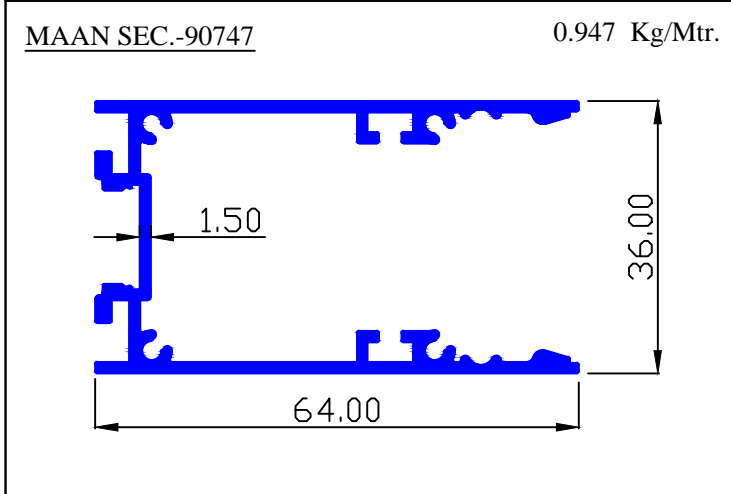

1.878 Kg/Mtr.

MAAN SEC.-90797

0.872 Kg/Mtr.

**LIGHTING
PROFILES**

MAAN SEC.-90264

0.440 Kg/Mtr.

MAAN SEC.-90265

0.221 Kg/Mtr.

MAAN SEC.-90755

0.108 Kg/Mtr.

MAAN SEC.-90274

0.168 Kg/Mtr.

MAAN SEC.-90484

1.758 Kg/Mtr.

MAAN SEC.-90486

1.090 Kg/Mtr.

**LIGHTING
PROFILES**

**LIGHTING
PROFILES**

MAAN SEC.-90502

1.225 Kg/Mtr.

MAAN SEC.-90758

0.088 Kg/Mtr.

MAAN SEC.-90507

1.305 Kg/Mtr.