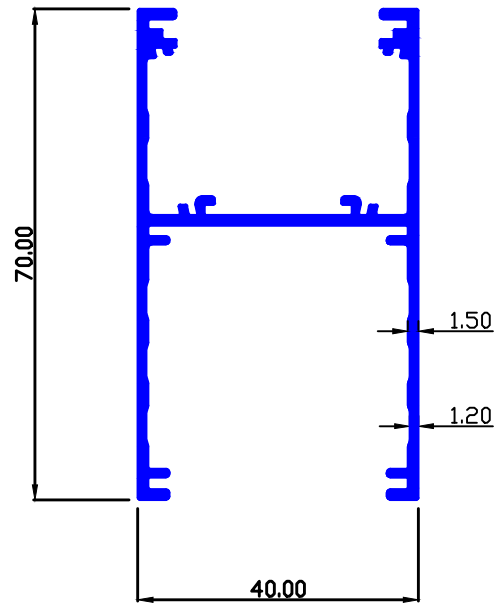

2.078 Kg/Mtr.

**LIGHTING
PROFILES**

MAAN SEC.-91246

2.171 Kg/Mtr.

MAAN SEC.-91262

1.536 Kg/Mtr.

MAAN SEC.-91294

0.426 Kg/Mtr.

MAAN SEC.-91364

3.010 Kg/Mtr.

**LIGHTING
PROFILES**

MAAN SEC.-91381

0.841 Kg/Mtr.

MAAN SEC.-91382

0.869 Kg/Mtr.

MAAN SEC.-91490

1.271 Kg/Mtr.

MAAN SEC.-91491

1.243 Kg/Mtr.

**LIGHTING
PROFILES**

MAAN SEC.-91492

0.270 Kg/Mtr.

MAAN SEC.-91514

0.966 Kg/Mtr.