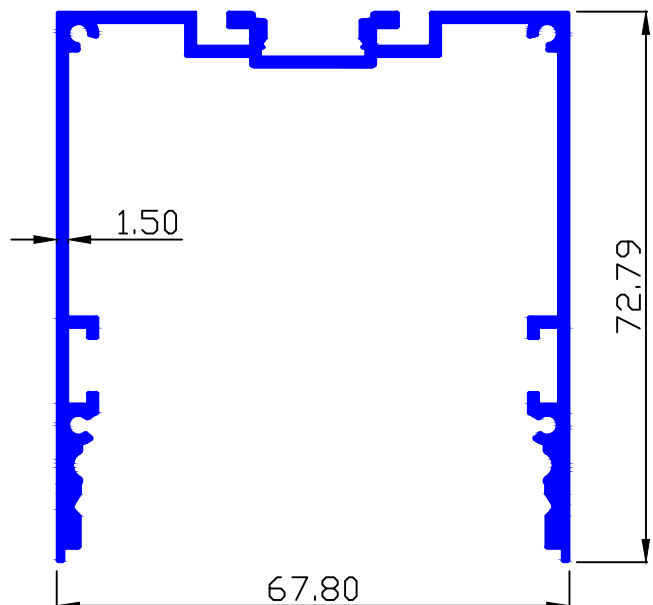

MAAN SEC.-90749

1.233 Kg/Mtr.