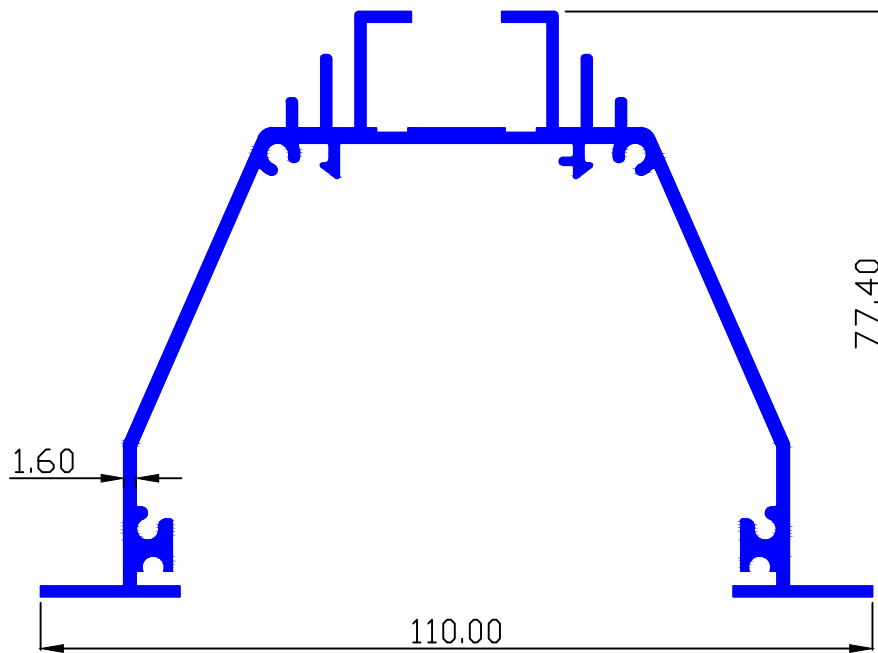

MAAN SEC.-90609

0.978 Kg/Mtr.

MAAN SEC.-90600

0.264 Kg/Mtr.

**LIGHTING
PROFILES**

MAAN SEC.-90646

1.415 Kg/Mtr.

MAAN SEC.-90656

1.452 Kg/Mtr.

MAAN SEC.-90663

0.752 Kg/Mtr.

MAAN SEC.-90681

0.244 Kg/Mtr.

LIGHTING
PROFILES

MAAN SEC.-90281 0.588 Kg/Mtr.

MAAN SEC.-90684 0.293 Kg/Mtr.