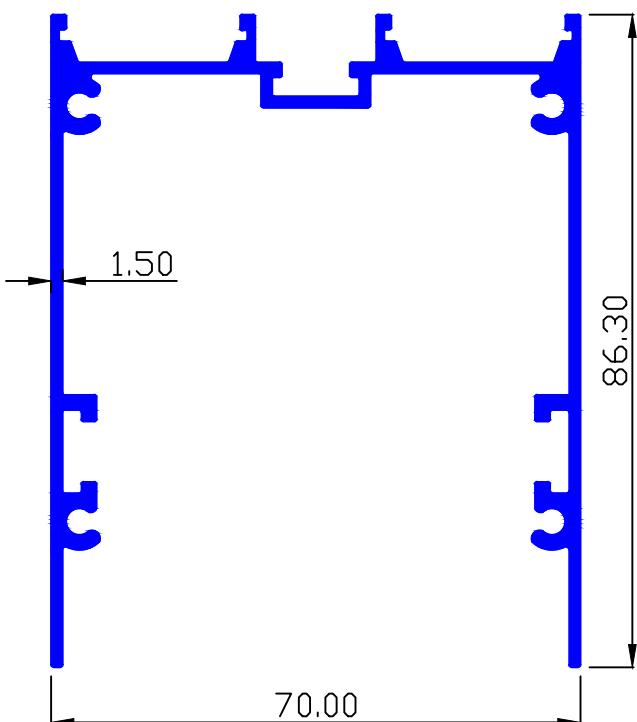

MAAN SEC.-90609

0.978 Kg/Mtr.

MAAN SEC.-90600

0.264 Kg/Mtr.

**LIGHTING
PROFILES**

MAAN SEC.-90646

1.415 Kg/Mtr.

MAAN SEC.-90656

1.452 Kg/Mtr.

MAAN SEC.-90663

0.752 Kg/Mtr.

MAAN SEC.-90681

0.244 Kg/Mtr.

LIGHTING
PROFILES

MAAN SEC.-90281 0.588 Kg/Mtr.

MAAN SEC.-90684 0.293 Kg/Mtr.