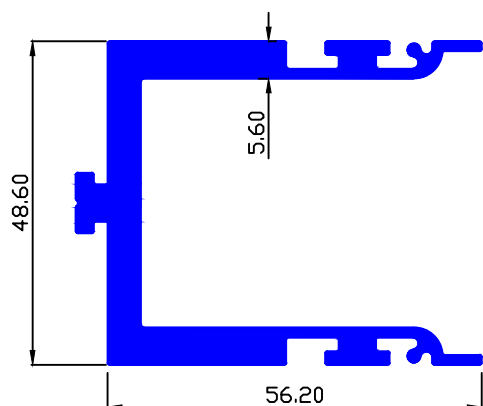

LIGHTING SECTION

MAAN SEC.-89633

0.247 Kg/Mtr.

MAAN SEC.-8648

0.733 Kg/Mtr.

MAAN SEC.-8649

1.692 Kg/Mtr.

MAAN SEC.-90795

1.878 Kg/Mtr.

MAAN SEC.-90797

0.872 Kg/Mtr.

**LIGHTING
PROFILES**

MAAN SEC.-90264

0.440 Kg/Mtr.

MAAN SEC.-90265

0.221 Kg/Mtr.

MAAN SEC.-90755

0.108 Kg/Mtr.

MAAN SEC.-90274

0.168 Kg/Mtr.

MAAN SEC.-90484

1.758 Kg/Mtr.

MAAN SEC.-90486

1.090 Kg/Mtr.