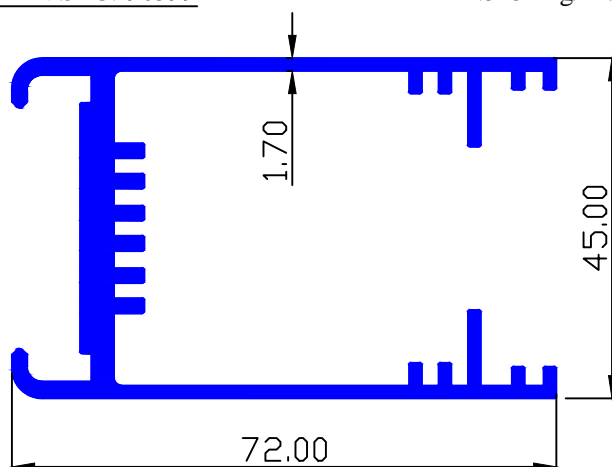

0.783 Kg/Mtr.

MAAN SEC.-90577

1.092 Kg/Mtr.

MAAN SEC.-90590

0.134 Kg/Mtr.

MAAN SEC.-90756

0.125 Kg/Mtr.

**LIGHTING
PROFILES**

MAAN SEC.-90598

1.807 Kg/Mtr.

MAAN SEC.-90599

1.515 Kg/Mtr.

MAAN SEC.-90608

0.895 Kg/Mtr.

MAAN SEC.-90601

0.758 Kg/Mtr.