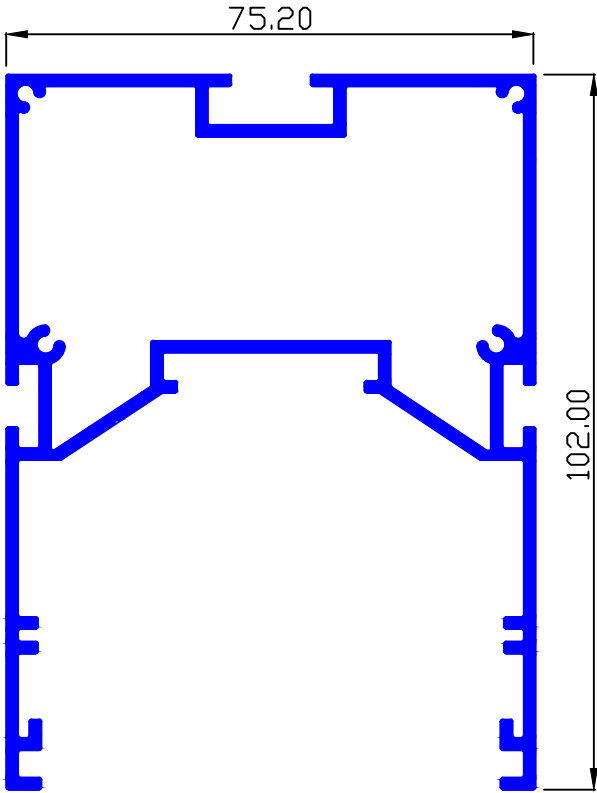

2.007 Kg/Mtr.

**LIGHTING
PROFILES**

MAAN SEC.-91188

1.007 Kg/Mtr.

MAAN SEC.-91189

2.275 Kg/Mtr.

MAAN SEC.-91191

0.691 Kg/Mtr.

MAAN SEC.-91189

2.275 Kg/Mtr.

MAAN SEC.-91203

0.391 Kg/Mtr.

**LIGHTING
PROFILES**

MAAN SEC.-91189

0.473 Kg/Mtr.

MAAN SEC.-91176

2.078 Kg/Mtr.

**LIGHTING
PROFILES**

MAAN SEC.-91246

2.171 Kg/Mtr.

MAAN SEC.-91262

1.536 Kg/Mtr.

MAAN SEC.-91294

0.426 Kg/Mtr.