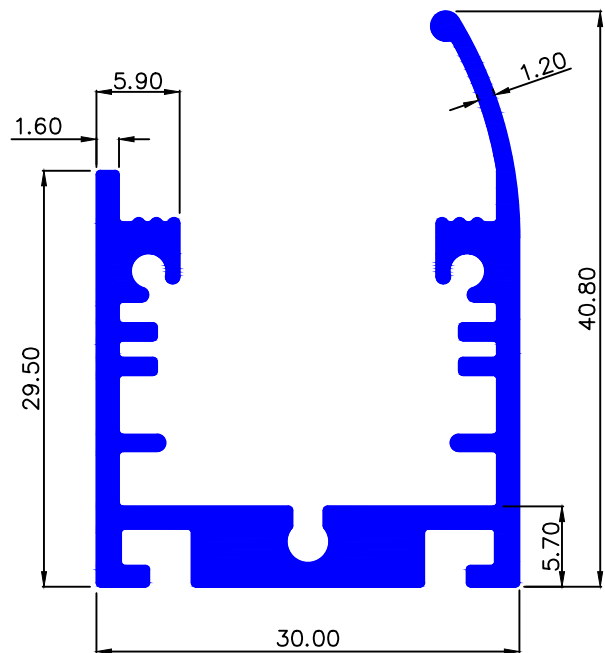

1.271 Kg/Mtr.

MAAN SEC.-91491

1.243 Kg/Mtr.

**LIGHTING
PROFILES**

MAAN SEC.-91492

0.270 Kg/Mtr.

MAAN SEC.-91514

0.966 Kg/Mtr.

MAAN SEC.-91515

1.215 Kg/Mtr.

MAAN SEC.-91684

1.943 Kg/Mtr.

LIGHTING
PROFILES

MAAN SEC.-91686

1.651 Kg/Mtr.

MAAN SEC.-91714

0.381 Kg/Mtr.

MAAN SEC.-91778

0.396 Kg/Mtr.

MAAN SEC.-91739

1.212 Kg/Mtr.

MAAN SEC.-91781

0.749 Kg/Mtr.

MAAN SEC.-91740

0.405 Kg/Mtr.

**LIGHTING
PROFILES**

MAAN SEC.-91794

0.210 Kg/Mtr.

MAAN SEC.-91782

0.600 Kg/Mtr.

MAAN SEC.-91843

1.043 Kg/Mtr.