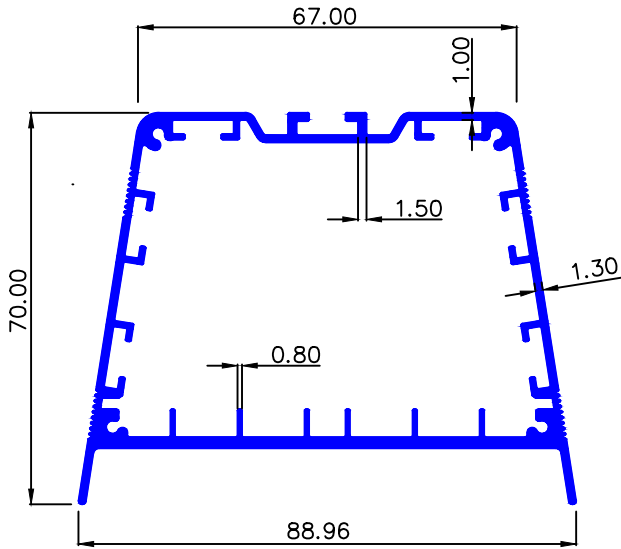

1.271 Kg/Mtr.

MAAN SEC.-91491

1.243 Kg/Mtr.

**LIGHTING
PROFILES**

MAAN SEC.-91492

0.270 Kg/Mtr.

MAAN SEC.-91514

0.966 Kg/Mtr.

MAAN SEC.-91515

1.215 Kg/Mtr.

MAAN SEC.-91684

1.943 Kg/Mtr.

LIGHTING
PROFILES

MAAN SEC.-91686

1.651 Kg/Mtr.

MAAN SEC.-91714