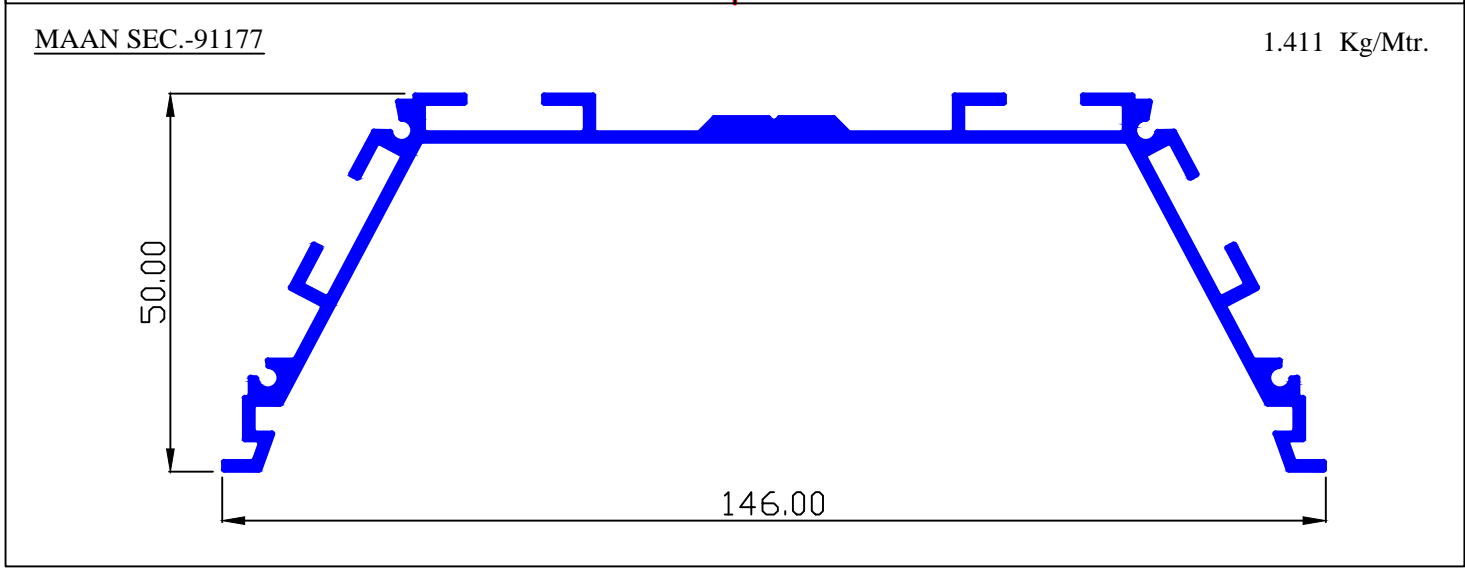

1.878 Kg/Mtr.

MAAN SEC.-90797

0.872 Kg/Mtr.

**LIGHTING
PROFILES**

MAAN SEC.-90264

0.440 Kg/Mtr.

MAAN SEC.-90265

0.221 Kg/Mtr.

MAAN SEC.-90755

0.108 Kg/Mtr.

MAAN SEC.-90274

0.168 Kg/Mtr.

MAAN SEC.-90484

1.758 Kg/Mtr.

MAAN SEC.-90486

1.090 Kg/Mtr.

**LIGHTING
PROFILES**

**LIGHTING
PROFILES**

MAAN SEC.-90502

1.225 Kg/Mtr.

MAAN SEC.-90758

0.088 Kg/Mtr.

MAAN SEC.-90507

1.305 Kg/Mtr.