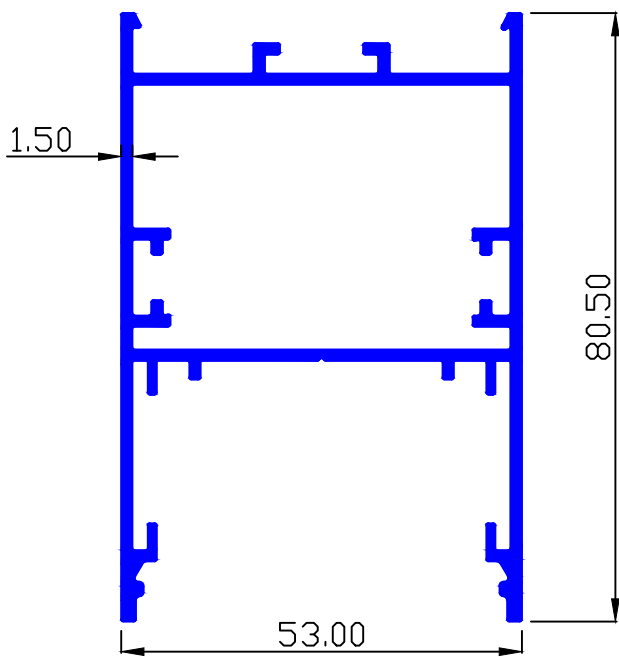

MAAN SEC.-90749

1.233 Kg/Mtr.

LIGHTING
PROFILES

MAAN SEC.-91001

MAAN SEC.-91005

MAAN SEC.-91085

**LIGHTING
PROFILES**

MAAN SEC.-91011

1.360 Kg/Mtr.

MAAN SEC.-91030

1.125 Kg/Mtr.

MAAN SEC.-91036

0.436 Kg/Mtr.

MAAN SEC.-91037

0.433 Kg/Mtr.

MAAN SEC.-91038