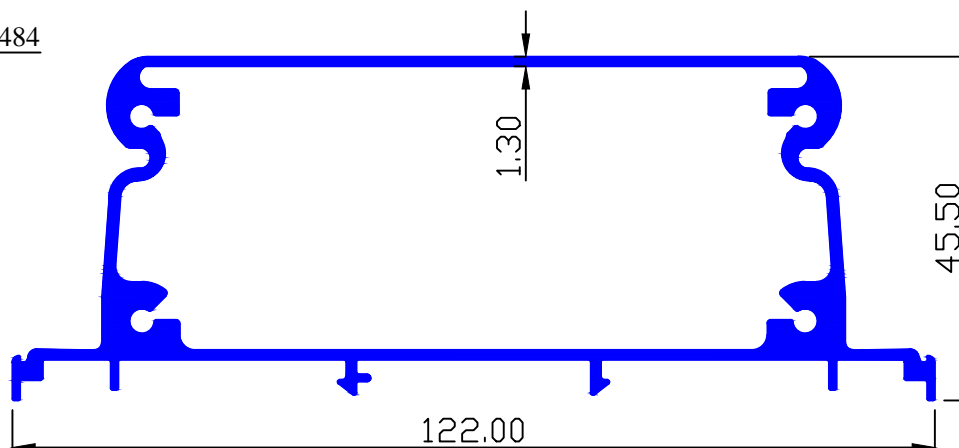

1.878 Kg/Mtr.

MAAN SEC.-90797

0.872 Kg/Mtr.

**LIGHTING
PROFILES**

MAAN SEC.-90264

0.440 Kg/Mtr.

MAAN SEC.-90265

0.221 Kg/Mtr.

MAAN SEC.-90755

0.108 Kg/Mtr.

MAAN SEC.-90274

0.168 Kg/Mtr.

MAAN SEC.-90484

1.758 Kg/Mtr.

MAAN SEC.-90486

1.090 Kg/Mtr.

**LIGHTING
PROFILES**

**LIGHTING
PROFILES**

MAAN SEC.-90502

1.225 Kg/Mtr.

MAAN SEC.-90758

0.088 Kg/Mtr.

MAAN SEC.-90507

1.305 Kg/Mtr.