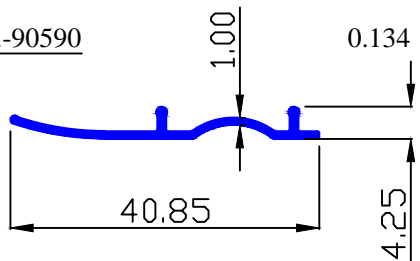

0.783 Kg/Mtr.

MAAN SEC.-90577

1.092 Kg/Mtr.

MAAN SEC.-90590

0.134 Kg/Mtr.

MAAN SEC.-90756

0.125 Kg/Mtr.

**LIGHTING
PROFILES**

MAAN SEC.-90598

1.807 Kg/Mtr.

MAAN SEC.-90599

1.515 Kg/Mtr.

MAAN SEC.-90608

0.895 Kg/Mtr.

MAAN SEC.-90601

0.758 Kg/Mtr.