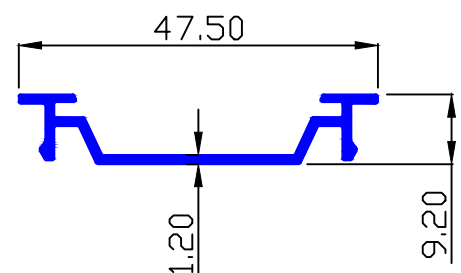

MAAN SEC.-90609

0.978 Kg/Mtr.

MAAN SEC.-90600

0.264 Kg/Mtr.

**LIGHTING
PROFILES**

MAAN SEC.-90646

1.415 Kg/Mtr.

MAAN SEC.-90656

1.452 Kg/Mtr.

MAAN SEC.-90663

0.752 Kg/Mtr.

MAAN SEC.-90681

0.244 Kg/Mtr.

LIGHTING
PROFILES

MAAN SEC.-90281 0.588 Kg/Mtr.

MAAN SEC.-90684 0.293 Kg/Mtr.

MAAN SEC.-90683 1.169 Kg/Mtr.

MAAN SEC.-90755 0.108 Kg/Mtr.

MAAN SEC.-90757 0.072 Kg/Mtr.

MAAN SEC.-91070 0.226 Kg/Mtr.

MAAN SEC.-90702 0.919 Kg/Mtr.

MAAN SEC.-91068 0.077 Kg/Mtr.

MAAN SEC.-91063 0.298 Kg/Mtr.