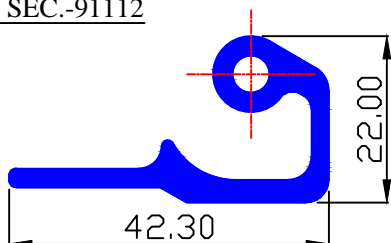

4.330 Kg/Mtr.

LIGHTING
PROFILES

MAAN SEC.-90738

1.133 Kg/Mtr.

MAAN SEC.-90739

0.303 Kg/Mtr.

MAAN SEC.-91084

0.111 Kg/Mtr.

MAAN SEC.-90754

0.511 Kg/Mtr.

MAAN SEC.-90748

0.722 Kg/Mtr.

MAAN SEC.-91036

0.436 Kg/Mtr.

MAAN SEC.-91112

0.656 Kg/Mtr.