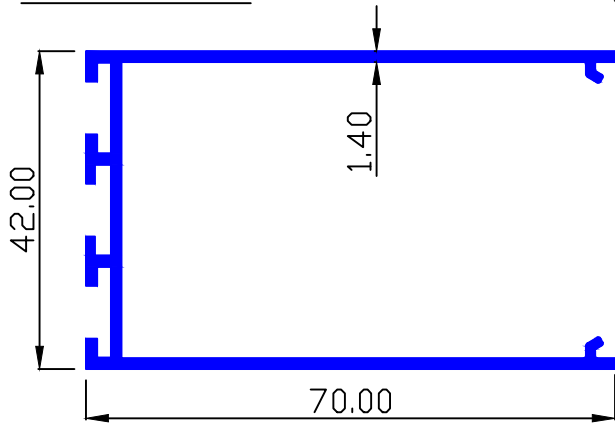

MAAN SEC.-90529

1.123 Kg/Mtr.

MAAN SEC.-90528

1.112 Kg/Mtr.

MAAN SEC.-90530

1.164 Kg/Mtr.

**LIGHTING
PROFILES**

MAAN SEC.-90533

0.187 Kg/Mtr.

MAAN SEC.-90539

0.417 Kg/Mtr.

MAAN SEC.-90543

0.302 Kg/Mtr.

MAAN SEC.-90572

0.356 Kg/Mtr.

MAAN SEC.-90575

0.783 Kg/Mtr.

MAAN SEC.-90577

1.092 Kg/Mtr.

MAAN SEC.-90590

0.134 Kg/Mtr.

MAAN SEC.-90756

0.125 Kg/Mtr.

**LIGHTING
PROFILES**