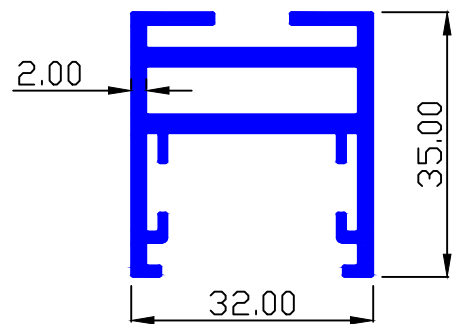

1.452 Kg/Mtr.

MAAN SEC.-90663

0.752 Kg/Mtr.

MAAN SEC.-90681

0.244 Kg/Mtr.

LIGHTING
PROFILES

MAAN SEC.-90281 0.588 Kg/Mtr.

MAAN SEC.-90684 0.293 Kg/Mtr.

MAAN SEC.-90683 1.169 Kg/Mtr.

MAAN SEC.-90755 0.108 Kg/Mtr.

MAAN SEC.-90757 0.072 Kg/Mtr.

MAAN SEC.-91070 0.226 Kg/Mtr.

MAAN SEC.-90702 0.919 Kg/Mtr.

MAAN SEC.-91068 0.077 Kg/Mtr.

MAAN SEC.-91063 0.298 Kg/Mtr.

**LIGHTING
PROFILES**

MAAN SEC.-90716

0.168 Kg/Mtr.

MAAN SEC.-90737

1.320 Kg/Mtr.

MAAN SEC.-90735

4.116 Kg/Mtr.

MAAN SEC.-90736