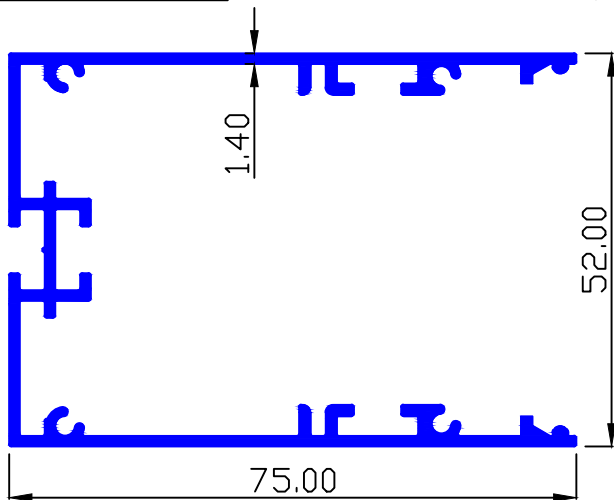

**LIGHTING
PROFILES**

MAAN SEC.-90716

0.168 Kg/Mtr.

MAAN SEC.-90737

1.320 Kg/Mtr.

MAAN SEC.-90735

4.116 Kg/Mtr.

MAAN SEC.-90736

4.330 Kg/Mtr.

LIGHTING
PROFILES

MAAN SEC.-90738

1.133 Kg/Mtr.

MAAN SEC.-90739

0.303 Kg/Mtr.

MAAN SEC.-91084

0.111 Kg/Mtr.