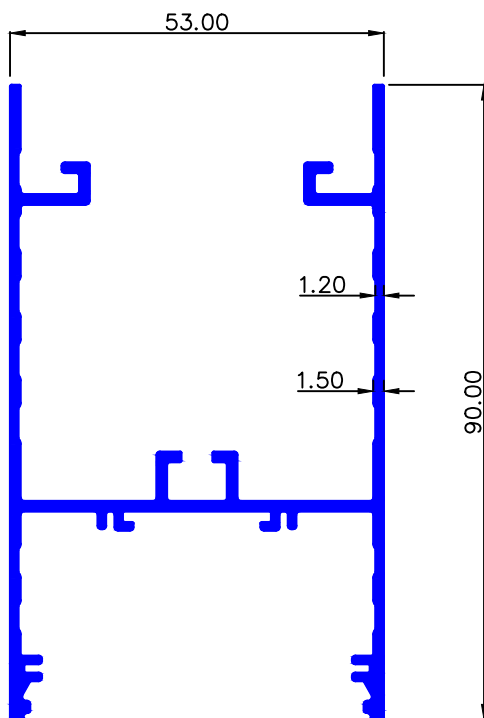

2.078 Kg/Mtr.

**LIGHTING
PROFILES**

MAAN SEC.-91246

2.171 Kg/Mtr.

MAAN SEC.-91262

1.536 Kg/Mtr.

MAAN SEC.-91294

0.426 Kg/Mtr.

MAAN SEC.-91364

3.010 Kg/Mtr.

**LIGHTING
PROFILES**

MAAN SEC.-91381

0.841 Kg/Mtr.

MAAN SEC.-91382

0.869 Kg/Mtr.

MAAN SEC.-91490

1.271 Kg/Mtr.

MAAN SEC.-91491

1.243 Kg/Mtr.

**LIGHTING
PROFILES**

MAAN SEC.-91492

0.270 Kg/Mtr.

MAAN SEC.-91514

0.966 Kg/Mtr.

MAAN SEC.-91515

1.215 Kg/Mtr.

MAAN SEC.-91684

1.943 Kg/Mtr.

LIGHTING
PROFILES

MAAN SEC.-91686

1.651 Kg/Mtr.

MAAN SEC.-91714