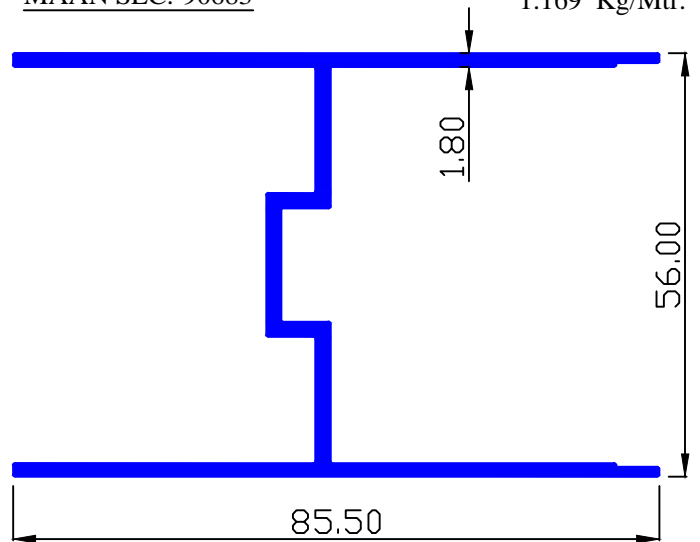

MAAN SEC.-90609

0.978 Kg/Mtr.

MAAN SEC.-90600

0.264 Kg/Mtr.

**LIGHTING
PROFILES**

MAAN SEC.-90646

1.415 Kg/Mtr.

MAAN SEC.-90656

1.452 Kg/Mtr.

MAAN SEC.-90663

0.752 Kg/Mtr.

MAAN SEC.-90681

0.244 Kg/Mtr.

LIGHTING
PROFILES

MAAN SEC.-90281 0.588 Kg/Mtr.

MAAN SEC.-90684 0.293 Kg/Mtr.

MAAN SEC.-90683 1.169 Kg/Mtr.

MAAN SEC.-90755 0.108 Kg/Mtr.

MAAN SEC.-90757 0.072 Kg/Mtr.

MAAN SEC.-91070 0.226 Kg/Mtr.

MAAN SEC.-90702 0.919 Kg/Mtr.

MAAN SEC.-91068 0.077 Kg/Mtr.

MAAN SEC.-91063 0.298 Kg/Mtr.