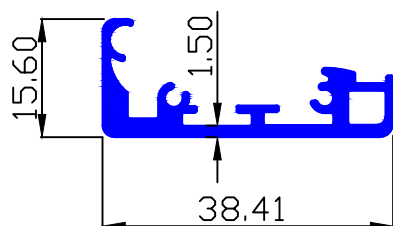

MAAN SEC.-90393

1.188 Kg/Mtr.

MAAN SEC.-90508

0.227 Kg/Mtr.

MAAN SEC.-90509

0.561 Kg/Mtr.

LIGHTING
PROFILES

MAAN SEC.-90503

0.325 Kg/Mtr.

MAAN SEC.-90517

0.341 Kg/Mtr.

MAAN SEC.-90520

1.631 Kg/Mtr.

MAAN SEC.-90521

1.634 Kg/Mtr.

MAAN SEC.-90522

0.412 Kg/Mtr.

MAAN SEC.-90524

0.701 Kg/Mtr.

**LIGHTING
PROFILES**

MAAN SEC.-90525

0.984 Kg/Mtr.

MAAN SEC.-90526

0.437 Kg/Mtr.