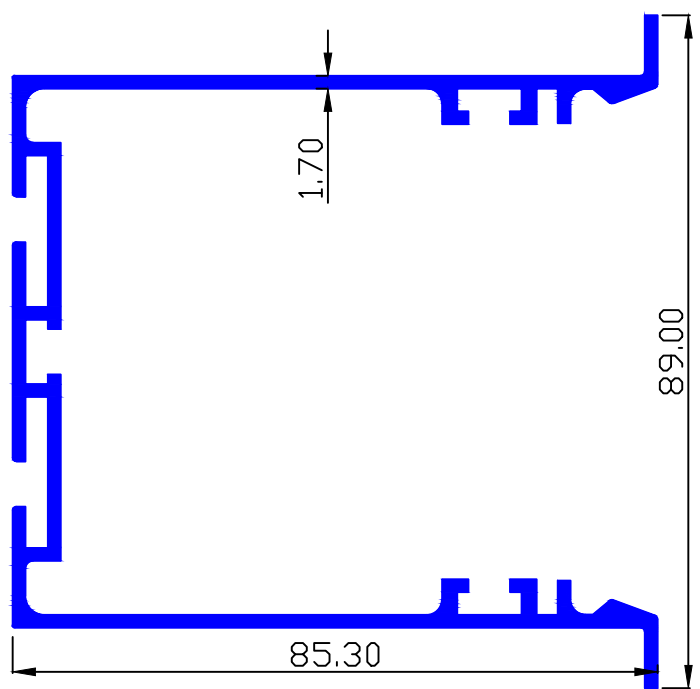

MAAN SEC.-90393

1.188 Kg/Mtr.

MAAN SEC.-90508

0.227 Kg/Mtr.

MAAN SEC.-90509

0.561 Kg/Mtr.

LIGHTING
PROFILES

MAAN SEC.-90503

0.325 Kg/Mtr.

MAAN SEC.-90517

0.341 Kg/Mtr.

MAAN SEC.-90520

1.631 Kg/Mtr.

MAAN SEC.-90521

1.634 Kg/Mtr.

MAAN SEC.-90522

0.412 Kg/Mtr.

MAAN SEC.-90524

0.701 Kg/Mtr.

**LIGHTING
PROFILES**

MAAN SEC.-90525

0.984 Kg/Mtr.

MAAN SEC.-90526

0.437 Kg/Mtr.

MAAN SEC.-90529

1.123 Kg/Mtr.

MAAN SEC.-90528

1.112 Kg/Mtr.

MAAN SEC.-90530

1.164 Kg/Mtr.

**LIGHTING
PROFILES**

MAAN SEC.-90533