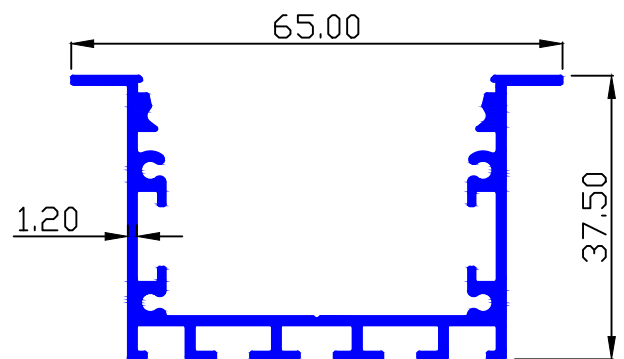

MAAN SEC.-90598

1.807 Kg/Mtr.

MAAN SEC.-90599

1.515 Kg/Mtr.

MAAN SEC.-90608

0.895 Kg/Mtr.

MAAN SEC.-90601

0.758 Kg/Mtr.

MAAN SEC.-90609

0.978 Kg/Mtr.

MAAN SEC.-90600

0.264 Kg/Mtr.

**LIGHTING
PROFILES**

MAAN SEC.-90646

1.415 Kg/Mtr.

MAAN SEC.-90656

1.452 Kg/Mtr.

MAAN SEC.-90663

0.752 Kg/Mtr.

MAAN SEC.-90681

0.244 Kg/Mtr.

LIGHTING
PROFILES

MAAN SEC.-90281 0.588 Kg/Mtr.

MAAN SEC.-90684 0.293 Kg/Mtr.