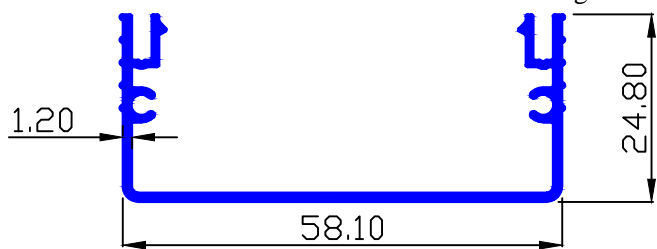

1.878 Kg/Mtr.

MAAN SEC.-90797

0.872 Kg/Mtr.

**LIGHTING
PROFILES**

MAAN SEC.-90264

0.440 Kg/Mtr.

MAAN SEC.-90265

0.221 Kg/Mtr.