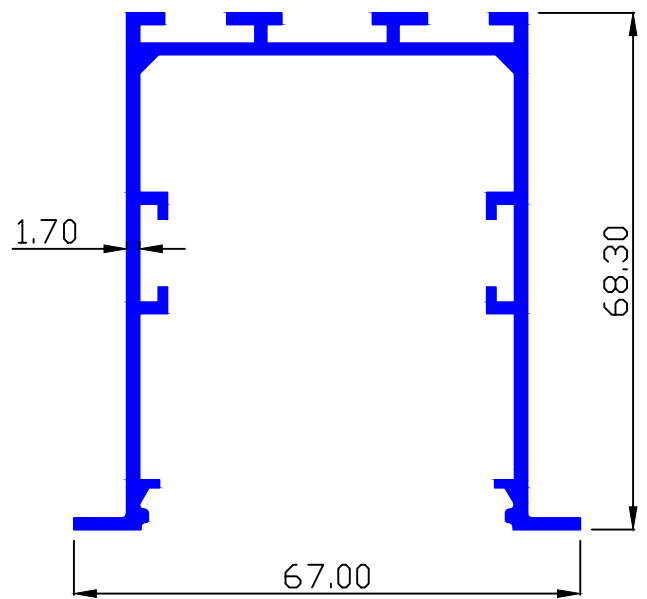

**LIGHTING
PROFILES**

1.360 Kg/Mtr.

MAAN SEC.-91030

1.125 Kg/Mtr.

0.436 Kg/Mtr.

MAAN SEC.-91037

0.433 Kg/Mtr.

MAAN SEC.-91038

0.618 Kg/Mtr.

MAAN SEC.-91062

0.094 Kg/Mtr.