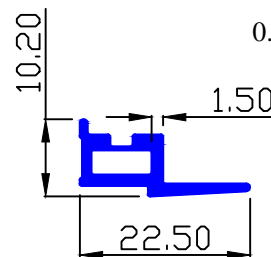

LIGHTING SECTION

MAAN SEC.-89633

0.247 Kg/Mtr.

MAAN SEC.-8648

0.733 Kg/Mtr.

MAAN SEC.-8649

1.692 Kg/Mtr.

MAAN SEC.-90795

1.878 Kg/Mtr.

MAAN SEC.-90797

0.872 Kg/Mtr.

**LIGHTING
PROFILES**

MAAN SEC.-90264

0.440 Kg/Mtr.

MAAN SEC.-90265

0.221 Kg/Mtr.

MAAN SEC.-90755

0.108 Kg/Mtr.

MAAN SEC.-90274

0.168 Kg/Mtr.

MAAN SEC.-90484

1.758 Kg/Mtr.

MAAN SEC.-90486

1.090 Kg/Mtr.