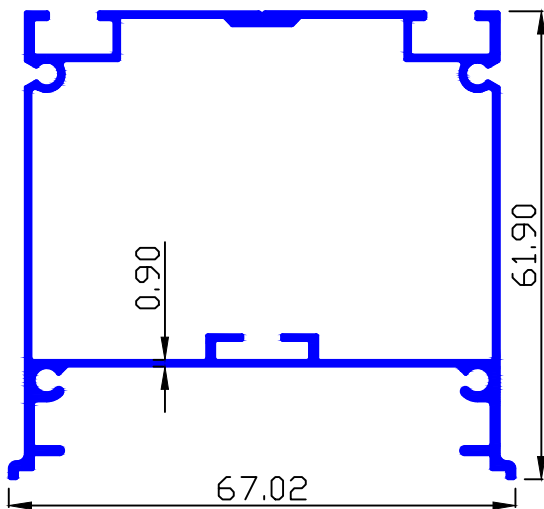

2.007 Kg/Mtr.

**LIGHTING
PROFILES**

MAAN SEC.-91188

1.007 Kg/Mtr.

MAAN SEC.-91189

2.275 Kg/Mtr.

MAAN SEC.-91191

0.691 Kg/Mtr.

MAAN SEC.-91189

2.275 Kg/Mtr.

MAAN SEC.-91203

0.391 Kg/Mtr.

**LIGHTING
PROFILES**

MAAN SEC.-91189

0.473 Kg/Mtr.

MAAN SEC.-91176