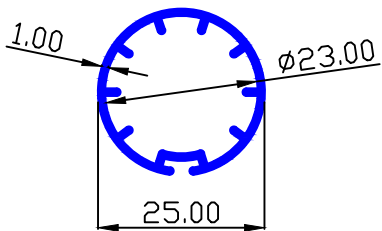

**MOSQUITO
NET PROFILES**

MAAN SEC.-90325

0.280 Kg/Mtr.

MAAN SEC.-90236

0.655 Kg/Mtr.

MAAN SEC.-90326

0.267 Kg/Mtr.

MAAN SEC.-90000

0.587 Kg/Mtr.

WEIGHT RANGE : 2.350 TO 2.850 Kg/ 15'

MAAN SEC.-90327

0.495 Kg/Mtr.

MAAN SEC.-89999

0.596 Kg/Mtr.

WEIGHT RANGE : 2.450 TO 2.950 Kg/ 15'

MAAN SEC.-90328

0.298 Kg/Mtr.

MOSQUITO NET PROFILES

MAAN SEC.-89998

0.474 Kg/Mtr.

WEIGHT RANGE : 1.900 TO 2.350 Kg / 15'

MAAN SEC.-89996

0.351 Kg/Mtr.

WEIGHT RANGE : 1.550 TO 1.850 Kg / 15'

MAAN SEC.-89997

0.218 Kg/Mtr.

WEIGHT RANGE : 0.900 TO 1.160 Kg / 15'