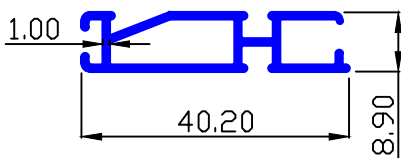

**MOSQUITO
NET PROFILES**

MAAN SEC.-90325

0.280 Kg/Mtr.

MAAN SEC.-90236

0.655 Kg/Mtr.

MAAN SEC.-90326

0.267 Kg/Mtr.

MAAN SEC.-90000

0.587 Kg/Mtr.

WEIGHT RANGE : 2.350 TO 2.850 Kg/ 15'

MAAN SEC.-90327

0.495 Kg/Mtr.

MAAN SEC.-89999

0.596 Kg/Mtr.

WEIGHT RANGE : 2.450 TO 2.950 Kg/ 15'

MAAN SEC.-90328

0.298 Kg/Mtr.

MOSQUITO NET PROFILES

MAAN SEC.-89998

0.474 Kg/Mtr.

WEIGHT RANGE : 1.900 TO 2.350 Kg / 15'

MAAN SEC.-89996

0.351 Kg/Mtr.

WEIGHT RANGE : 1.550 TO 1.850 Kg / 15'