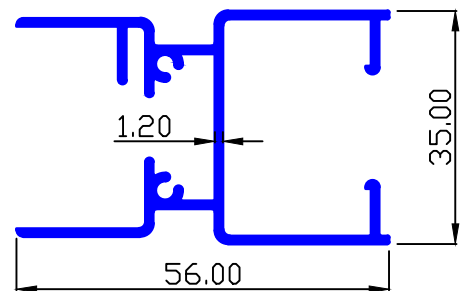

**MOSQUITO
NET PROFILES**

MAAN SEC.-90325

0.280 Kg/Mtr.

MAAN SEC.-90236

0.655 Kg/Mtr.

MAAN SEC.-90326

0.267 Kg/Mtr.

MAAN SEC.-90000

0.587 Kg/Mtr.

WEIGHT RANGE : 2.350 TO 2.850 Kg/ 15'

MAAN SEC.-90327

0.495 Kg/Mtr.

MAAN SEC.-89999

0.596 Kg/Mtr.

WEIGHT RANGE : 2.450 TO 2.950 Kg/ 15'

MAAN SEC.-90328

0.298 Kg/Mtr.

MOSQUITO NET PROFILES

MAAN SEC.-89998

0.474 Kg/Mtr.

WEIGHT RANGE : 1.900 TO 2.350 Kg / 15'

MAAN SEC.-89996

0.351 Kg/Mtr.

WEIGHT RANGE : 1.550 TO 1.850 Kg / 15'

MAAN SEC.-89997

0.218 Kg/Mtr.

WEIGHT RANGE : 0.900 TO 1.160 Kg / 15'