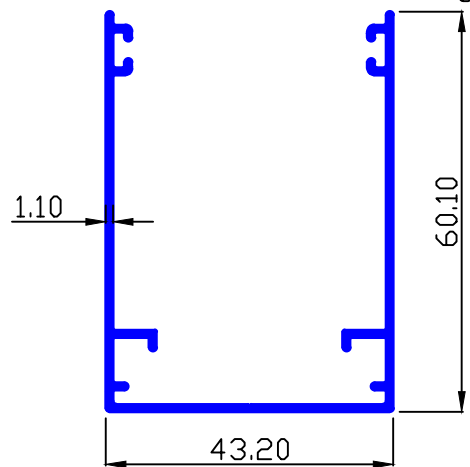

**MOSQUITO
NET PROFILES**

MAAN SEC.-90325

0.280 Kg/Mtr.

MAAN SEC.-90236

0.655 Kg/Mtr.

MAAN SEC.-90326

0.267 Kg/Mtr.

MAAN SEC.-90000

0.587 Kg/Mtr.

WEIGHT RANGE : 2.350 TO 2.850 Kg/ 15'

MAAN SEC.-90327

0.495 Kg/Mtr.

MAAN SEC.-89999

0.596 Kg/Mtr.

WEIGHT RANGE : 2.450 TO 2.950 Kg/ 15'

MAAN SEC.-90328

0.298 Kg/Mtr.

MOSQUITO NET PROFILES

MAAN SEC.-89998

0.474 Kg/Mtr.

WEIGHT RANGE : 1.900 TO 2.350 Kg / 15'

MAAN SEC.-89996

0.351 Kg/Mtr.

WEIGHT RANGE : 1.550 TO 1.850 Kg / 15'

MAAN SEC.-89997

0.218 Kg/Mtr.

WEIGHT RANGE : 0.900 TO 1.160 Kg / 15'