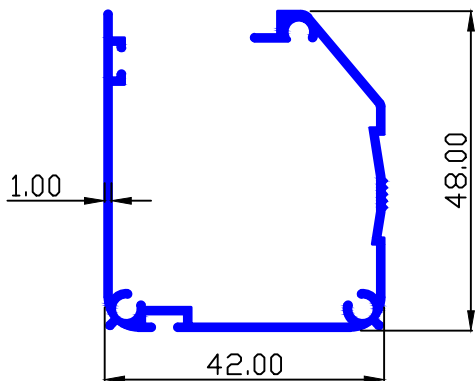

**MOSQUITO
NET PROFILES**

MAAN SEC.-90325

0.280 Kg/Mtr.

MAAN SEC.-90236

0.655 Kg/Mtr.

MAAN SEC.-90326

0.267 Kg/Mtr.

MAAN SEC.-90000

0.587 Kg/Mtr.

WEIGHT RANGE : 2.350 TO 2.850 Kg/ 15'

MAAN SEC.-90327

0.495 Kg/Mtr.

MAAN SEC.-89999

0.596 Kg/Mtr.

WEIGHT RANGE : 2.450 TO 2.950 Kg/ 15'

MAAN SEC.-90328

0.298 Kg/Mtr.

MOSQUITO NET PROFILES

MAAN SEC.-89998

0.474 Kg/Mtr.

WEIGHT RANGE : 1.900 TO 2.350 Kg / 15'

MAAN SEC.-89996

0.351 Kg/Mtr.

WEIGHT RANGE : 1.550 TO 1.850 Kg / 15'

MAAN SEC.-89997

0.218 Kg/Mtr.

WEIGHT RANGE : 0.900 TO 1.160 Kg / 15'