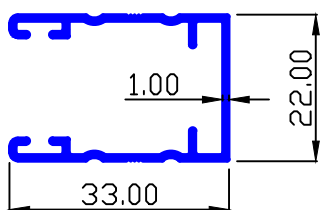

**MOSQUITO
NET PROFILES**

MAAN SEC.-90325

0.280 Kg/Mtr.

MAAN SEC.-90236

0.655 Kg/Mtr.

MAAN SEC.-90326

0.267 Kg/Mtr.

MAAN SEC.-90000

0.587 Kg/Mtr.

WEIGHT RANGE : 2.350 TO 2.850 Kg/ 15'

MAAN SEC.-90327

0.495 Kg/Mtr.

MAAN SEC.-89999

0.596 Kg/Mtr.

WEIGHT RANGE : 2.450 TO 2.950 Kg/ 15'

MAAN SEC.-90328

0.298 Kg/Mtr.

MOSQUITO NET PROFILES

MAAN SEC.-89998

0.474 Kg/Mtr.

WEIGHT RANGE : 1.900 TO 2.350 Kg / 15'

MAAN SEC.-89996

0.351 Kg/Mtr.

WEIGHT RANGE : 1.550 TO 1.850 Kg / 15'

MAAN SEC.-89997

0.218 Kg/Mtr.

WEIGHT RANGE : 0.900 TO 1.160 Kg / 15'