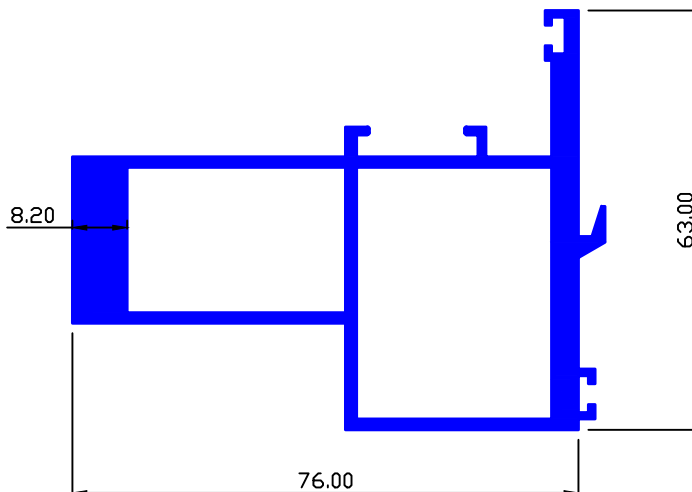

1.972 Kg/Mtr.

MAAN SEC.-8909

1.757 Kg/Mtr.

MAAN SEC.-8910

1.282 Kg/Mtr.

SLIDING DOOR

MAAN SEC.-8911

1.289 Kg/Mtr.

MAAN SEC.-8919

1.200 Kg/Mtr.

MAAN SEC.-8920

1.306 Kg/Mtr.

SLIDING DOOR

MAAN SEC.-8922

2.050 Kg/Mtr.

MAAN SEC.-8923

1.869 Kg/Mtr.

MAAN SEC.-8924

1.991 Kg/Mtr.

MAAN ALUMINIUM LTD.

SLDO-008

SLIDING DOOR

MAAN SEC.-8928

2.133 Kg/Mtr.