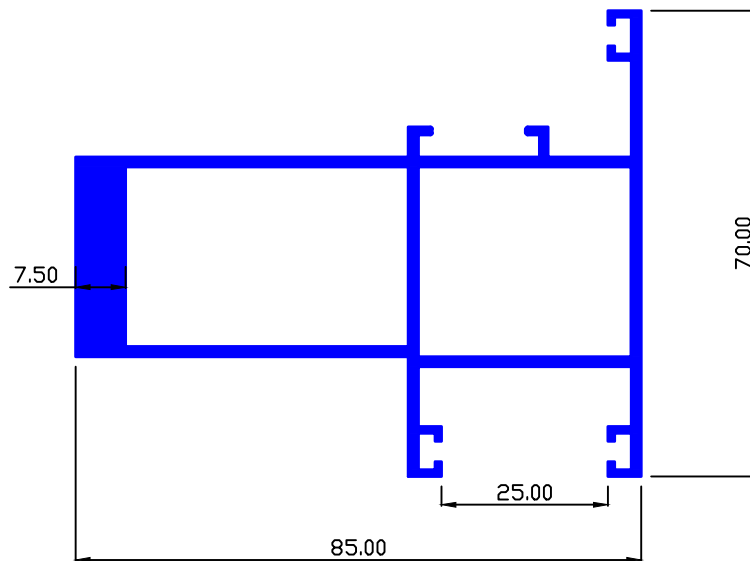

SLIDING DOOR

MAAN SEC.-89563

1.826 Kg/Mtr.

MAAN SEC.-89564

1.824 Kg/Mtr.

MAAN SEC.-89720

2.200 Kg/Mtr.

SLIDING DOOR

MAAN SEC.-89723

2.344 Kg/Mtr.

MAAN SEC.-89724

2.296 Kg/Mtr.

MAAN SEC.-89725

2.719 Kg/Mtr.

SLIDING DOOR

MAAN SEC.-89726