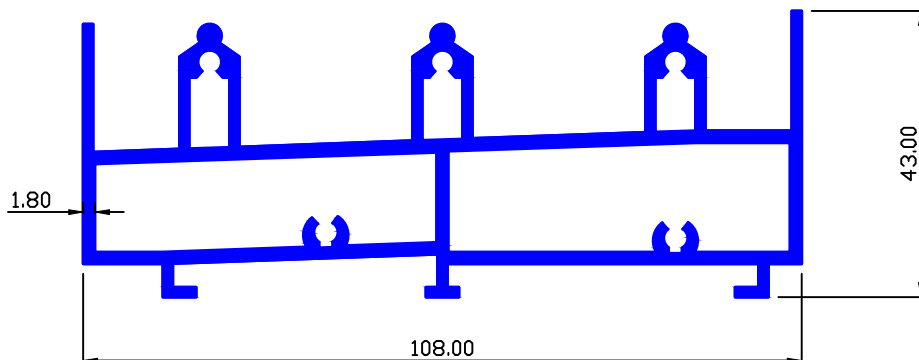

MAAN SEC.-8919

1.200 Kg/Mtr.

MAAN SEC.-8920

1.306 Kg/Mtr.

SLIDING DOOR

MAAN SEC.-8922

2.050 Kg/Mtr.

MAAN SEC.-8923

1.869 Kg/Mtr.

MAAN SEC.-8924

1.991 Kg/Mtr.

MAAN ALUMINIUM LTD.

SLDO-008

SLIDING DOOR

MAAN SEC.-8928

2.133 Kg/Mtr.

MAAN SEC.-8932

1.761 Kg/Mtr.

MAAN SEC.-8934

1.697 Kg/Mtr.

SLIDING DOOR

MAAN SEC.-89834

1.199 Kg/Mtr.

MAAN SEC.-89835