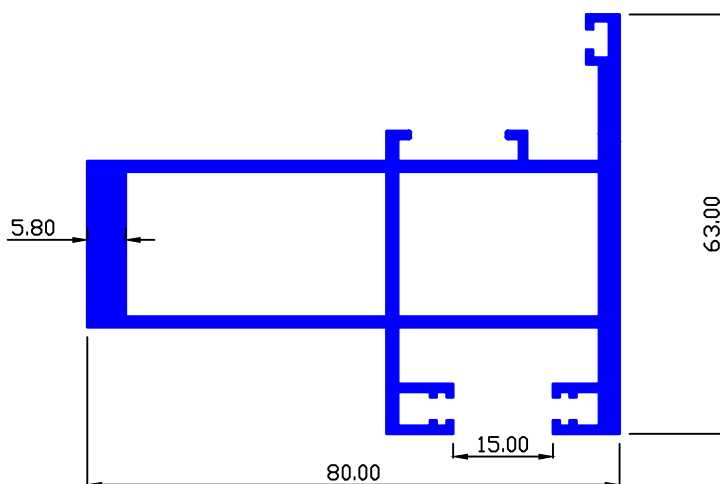

1.972 Kg/Mtr.

MAAN SEC.-8909

1.757 Kg/Mtr.

MAAN SEC.-8910

1.282 Kg/Mtr.

SLIDING DOOR

MAAN SEC.-8911

1.289 Kg/Mtr.

MAAN SEC.-8919

1.200 Kg/Mtr.

MAAN SEC.-8920

1.306 Kg/Mtr.

SLIDING DOOR

MAAN SEC.-8922

2.050 Kg/Mtr.

MAAN SEC.-8923

1.869 Kg/Mtr.

MAAN SEC.-8924

1.991 Kg/Mtr.

MAAN ALUMINIUM LTD.

SLDO-008

SLIDING DOOR

MAAN SEC.-8928

2.133 Kg/Mtr.