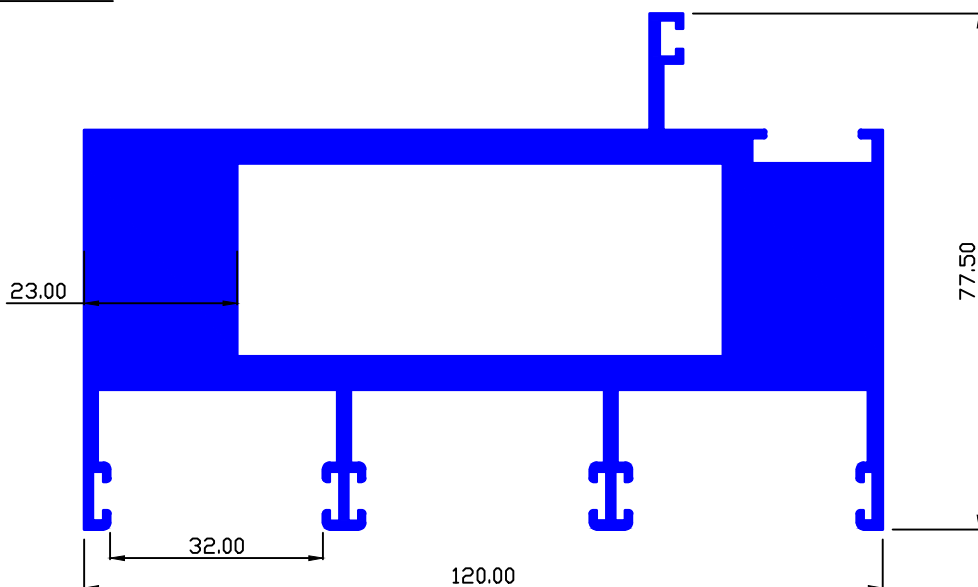

MAAN SEC.-89099

1.724 Kg/Mtr.

MAAN SEC.-89100

1.028 Kg/Mtr.

SLIDING DOOR

MAAN SEC.-89396

4.276 Kg/Mtr.

MAAN SEC.-89401

7.339 Kg/Mtr.

MAAN SEC.-89407

4.130 Kg/Mtr.

SLIDING DOOR

MAAN SEC.-89408

4.309 Kg/Mtr.

MAAN SEC.-89409

1.778 Kg/Mtr.