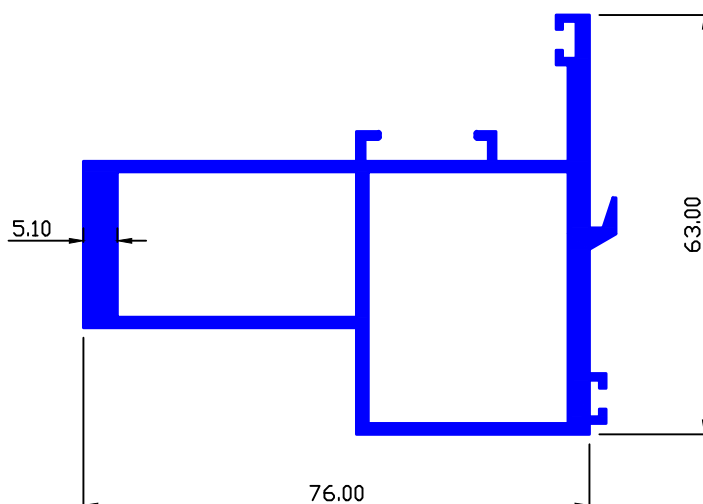

MAAN SEC.-8919

1.200 Kg/Mtr.

MAAN SEC.-8920

1.306 Kg/Mtr.

SLIDING DOOR

MAAN SEC.-8922

2.050 Kg/Mtr.

MAAN SEC.-8923

1.869 Kg/Mtr.

MAAN SEC.-8924

1.991 Kg/Mtr.

MAAN ALUMINIUM LTD.

SLDO-008

SLIDING DOOR

MAAN SEC.-8928

2.133 Kg/Mtr.

MAAN SEC.-8932

1.761 Kg/Mtr.

MAAN SEC.-8934

1.697 Kg/Mtr.

SLIDING DOOR

MAAN SEC.-89834

1.199 Kg/Mtr.

MAAN SEC.-89835