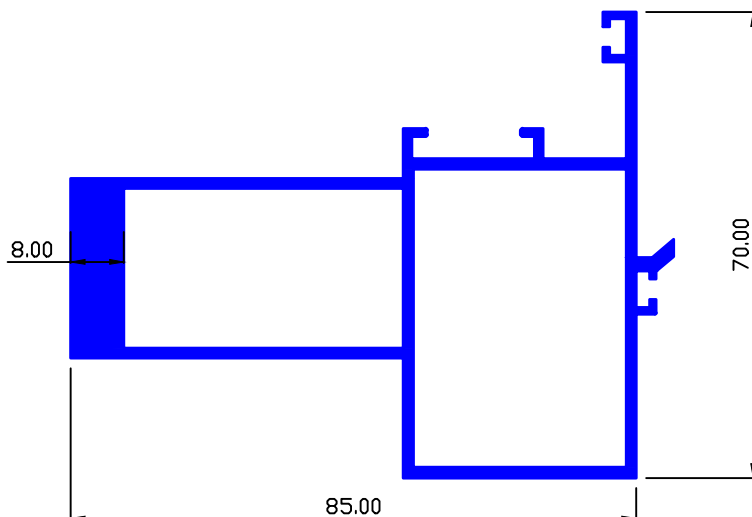

MAAN SEC.-89559

SLIDING DOOR

MAAN SEC.-89560

1.436 Kg/Mtr.

MAAN SEC.-89561

1.805 Kg/Mtr.

MAAN SEC.-89846

2.051 Kg/Mtr.

SLIDING DOOR

MAAN SEC.-89563

1.826 Kg/Mtr.

MAAN SEC.-89564

1.824 Kg/Mtr.

MAAN SEC.-89720

2.200 Kg/Mtr.

SLIDING DOOR