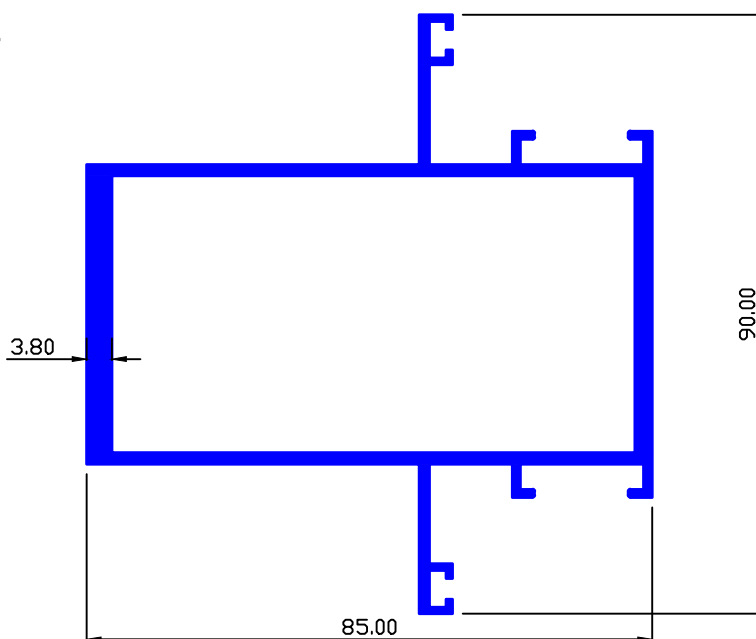

5.791 Kg/Mtr.

SLIDING DOOR

MAAN SEC.-89755

5.694 Kg/Mtr.

MAAN SEC.-89756

1.336 Kg/Mtr.

MAAN SEC.-89761

5.791 Kg/Mtr.

SLIDING DOOR

MAAN SEC.-89772

0.648 Kg/Mtr.

MAAN SEC.-89774

1.060 Kg/Mtr.

MAAN SEC.-89773

1.827 Kg/Mtr.

MAAN SEC.-89775

0.917 Kg/Mtr.

MAAN ALUMINIUM LTD.

SLDO-022

SLIDING DOOR

MAAN SEC.-89776

0.912 Kg/Mtr.

MAAN SEC.-89777

1.227 Kg/Mtr.