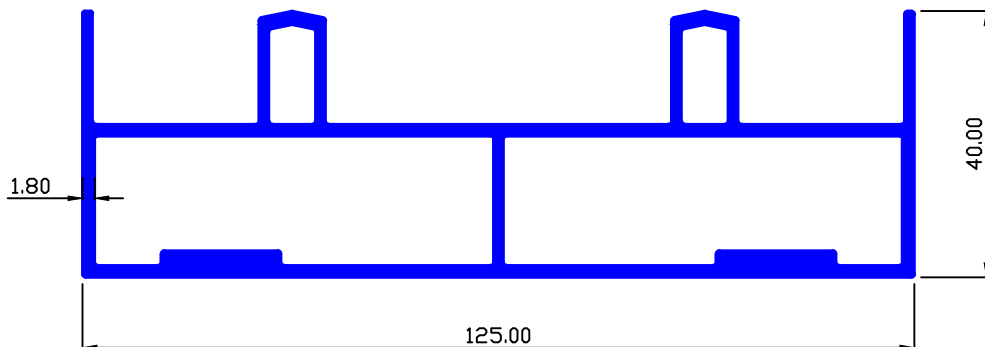

SLIDING DOOR

MAAN SEC.-89563

1.826 Kg/Mtr.

MAAN SEC.-89564

1.824 Kg/Mtr.

MAAN SEC.-89720

2.200 Kg/Mtr.

SLIDING DOOR