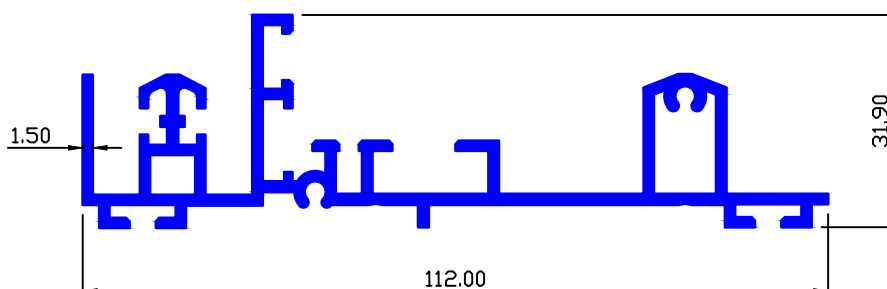

SLIDING DOOR

MAAN SEC.-8706

1.309 Kg/Mtr.

MAAN SEC.-8707

1.394 Kg/Mtr.

MAAN SEC.-8797

1.109 Kg/Mtr.

MAAN SEC.-8798

1.001 Kg/Mtr.

SLIDING DOOR

MAAN SEC.-8799

0.964 Kg/Mtr.

MAAN SEC.-8800

1.024 Kg/Mtr.

MAAN SEC.-8801

1.469 Kg/Mtr.