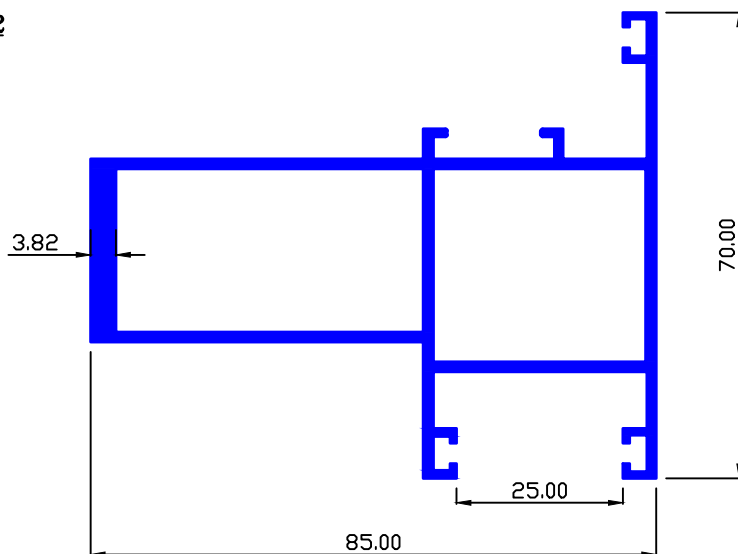

MAAN SEC.-89779

1.465 Kg/Mtr.

SLIDING DOOR

MAAN SEC.-89780

1.150 Kg/Mtr.

MAAN SEC.-89781

0.943 Kg/Mtr.

MAAN SEC.-89782

1.519 Kg/Mtr.

SLIDING DOOR

MAAN SEC.-89783

1.552 Kg/Mtr.

MAAN SEC.-89784

1.274 Kg/Mtr.

MAAN SEC.-89785

1.597 Kg/Mtr.