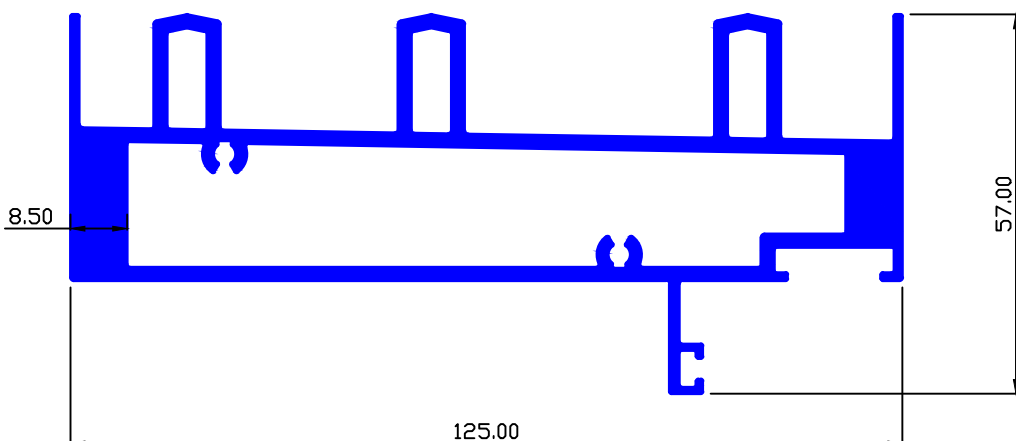

SLIDING DOOR

MAAN SEC.-89563

1.826 Kg/Mtr.

MAAN SEC.-89564

1.824 Kg/Mtr.

MAAN SEC.-89720

2.200 Kg/Mtr.

SLIDING DOOR

MAAN SEC.-89723

2.344 Kg/Mtr.

MAAN SEC.-89724

2.296 Kg/Mtr.

MAAN SEC.-89725

2.719 Kg/Mtr.

SLIDING DOOR

MAAN SEC.-89726

2.820 Kg/Mtr.

MAAN SEC.-89727

3.076 Kg/Mtr.

MAAN SEC.-89728

2.829 Kg/Mtr.

SLIDING DOOR

MAAN SEC.-89739

0.885 Kg/Mtr.