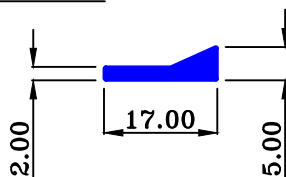

MAAN SEC.-9388

0.126 Kg/Mtr.