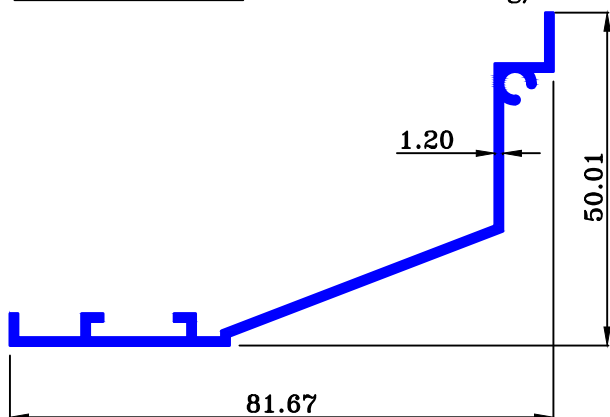

0.360 Kg/Mtr.

A/C GRILL

MAAN SEC.-9080

0.188 Kg/Mtr.

MAAN SEC.-9118

0.190 Kg/Mtr.

MAAN SEC.-9090

0.453 Kg/Mtr.