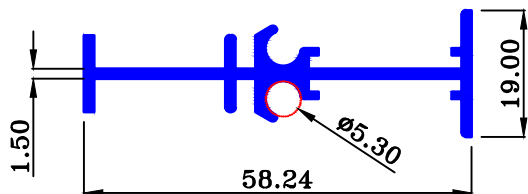

MAAN SEC.-9123

0.513 Kg/Mtr.