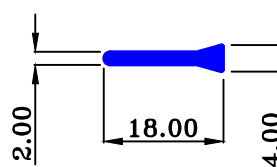

A/C GRILL

MAAN SEC.-6794

0.152 Kg/Mtr.

MAAN SEC.-6904

0.108 Kg/Mtr.

MAAN SEC.-6901

0.288 Kg/Mtr.

MAAN SEC.-6906

0.185 Kg/Mtr.

MAAN SEC.-6907

0.172 Kg/Mtr.

MAAN SEC.-6902

0.230 Kg/Mtr.

MAAN SEC.-6908

0.152 Kg/Mtr.

MAAN SEC.-6903