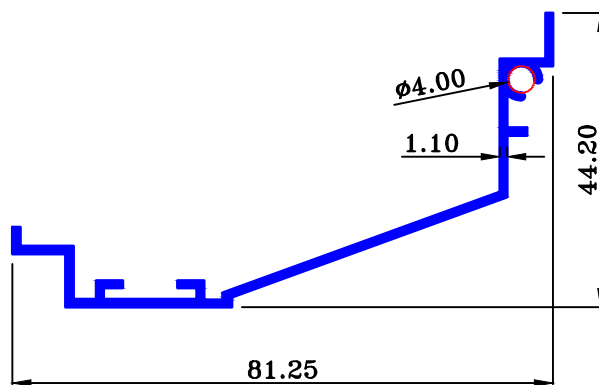

0.413 Kg/Mtr.

MAAN SEC.-7668/L

0.068 Kg/Mtr.

A/C GRILL

MAAN SEC.-7674

0.394 Kg/Mtr.

MAAN SEC.-7692

0.999 Kg/Mtr.

MAAN SEC.-7675

0.236 Kg/Mtr.

MAAN SEC.-7769

0.445 Kg/Mtr.

MAAN SEC.-7676

0.000 Kg/Mtr.

MAAN SEC.-7770

0.422 Kg/Mtr.