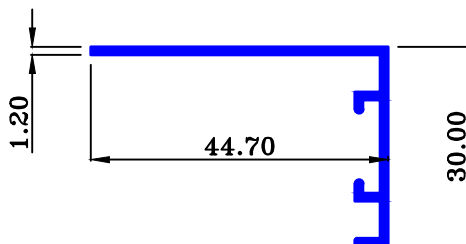

A/C GRILL

MAAN SEC.-89079 0.296 Kg/Mtr.

MAAN SEC.-9380 0.605 Kg/Mtr.

MAAN SEC.-89503 0.071 Kg/Mtr.

MAAN SEC.-9381 0.292 Kg/Mtr.

MAAN SEC.-89545 0.093 Kg/Mtr.

MAAN SEC.-9382 0.077 Kg/Mtr.

MAAN SEC.-9354 0.121 Kg/Mtr.