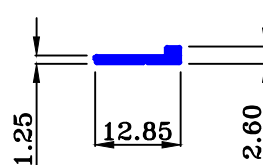

MAAN SEC.-9438

0.052 Kg/Mtr.