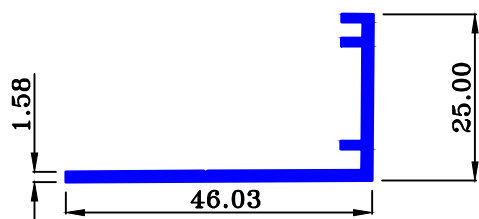

MAAN SEC.-9122

0.331 Kg/Mtr.