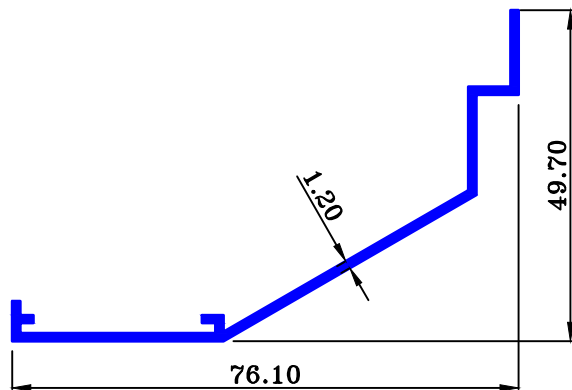

0.413 Kg/Mtr.

MAAN SEC.-7668/L

0.068 Kg/Mtr.

A/C GRILL

MAAN SEC.-7674

0.394 Kg/Mtr.

MAAN SEC.-7692

0.999 Kg/Mtr.

MAAN SEC.-7675

0.236 Kg/Mtr.

MAAN SEC.-7769

0.445 Kg/Mtr.

MAAN SEC.-7676

0.000 Kg/Mtr.

MAAN SEC.-7770

0.422 Kg/Mtr.