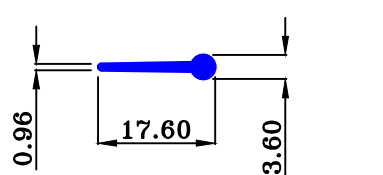

A/C GRILL

MAAN SEC.-89079 0.296 Kg/Mtr.

MAAN SEC.-9380 0.605 Kg/Mtr.

MAAN SEC.-89503 0.071 Kg/Mtr.

MAAN SEC.-9381 0.292 Kg/Mtr.

MAAN SEC.-89545 0.093 Kg/Mtr.

MAAN SEC.-9382 0.077 Kg/Mtr.

MAAN SEC.-9354 0.121 Kg/Mtr.