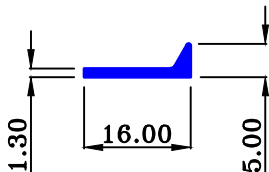

A/C GRILL

MAAN SEC.-89079 0.296 Kg/Mtr.

MAAN SEC.-9380 0.605 Kg/Mtr.

MAAN SEC.-89503 0.071 Kg/Mtr.

MAAN SEC.-9381 0.292 Kg/Mtr.

MAAN SEC.-89545 0.093 Kg/Mtr.

MAAN SEC.-9382 0.077 Kg/Mtr.

MAAN SEC.-9354 0.121 Kg/Mtr.