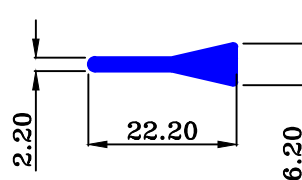

0.360 Kg/Mtr.

A/C GRILL

MAAN SEC.-9080

0.188 Kg/Mtr.

MAAN SEC.-9118

0.190 Kg/Mtr.

MAAN SEC.-9090

0.453 Kg/Mtr.