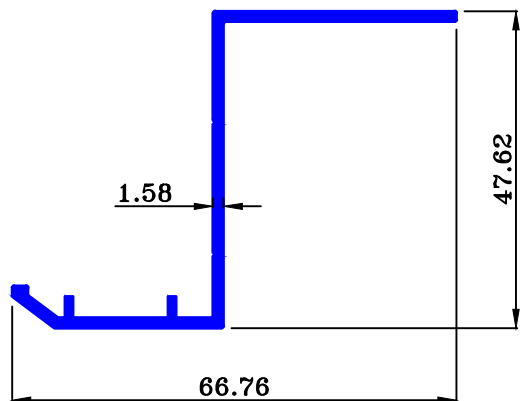

MAAN SEC.-9442

0.323 Kg/Mtr.

MAAN SEC.-9391

0.356 Kg/Mtr.

A/C GRILL

MAAN SEC.-9443

0.516 Kg/Mtr.

MAAN SEC.-9476