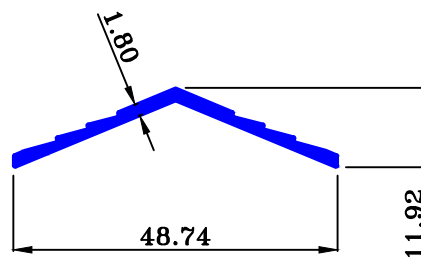

A/C GRILL

MAAN SEC.-6921

0.250 Kg/Mtr.

MAAN SEC.-6933

0.414 Kg/Mtr.

MAAN SEC.-6931

0.286 Kg/Mtr.

MAAN SEC.-6939

0.094 Kg/Mtr.

MAAN SEC.-90762

0.320 Kg/Mtr.

MAAN SEC.-6940

0.231 Kg/Mtr.

MAAN SEC.-6934

0.216 Kg/Mtr.

MAAN SEC.-6941

0.270 Kg/Mtr.

A/C GRILL

MAAN SEC.-6958

0.424 Kg/Mtr.

MAAN SEC.-6966

0.135 Kg/Mtr.

MAAN SEC.-6959

0.418 Kg/Mtr.