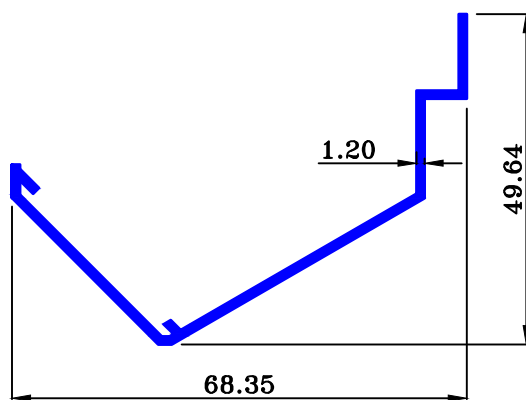

MAAN SEC.-7675

0.236 Kg/Mtr.

MAAN SEC.-7769

0.445 Kg/Mtr.

MAAN SEC.-7676

0.000 Kg/Mtr.

MAAN SEC.-7770

0.422 Kg/Mtr.

MAAN SEC.-7691

0.122 Kg/Mtr.

MAAN SEC.-90176

1.150 Kg/Mtr.

A/C GRILL

MAAN SEC.-7771

0.587 Kg/Mtr.

MAAN SEC.-7797