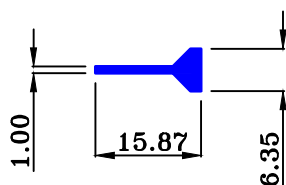

0.106 Kg/Mtr.

A/C GRILL

MAAN SEC.-8867

0.093 Kg/Mtr.

MAAN SEC.-8873

0.330 Kg/Mtr.

MAAN SEC.-8868

0.090 Kg/Mtr.