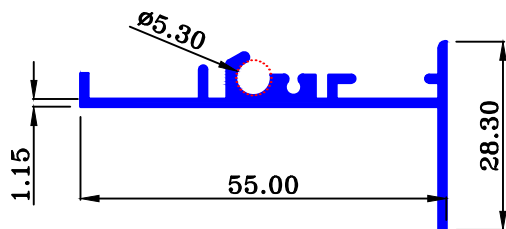

0.270 Kg/Mtr.

A/C GRILL

MAAN SEC.-6958

0.424 Kg/Mtr.

MAAN SEC.-6966

0.135 Kg/Mtr.

MAAN SEC.-6959

0.418 Kg/Mtr.