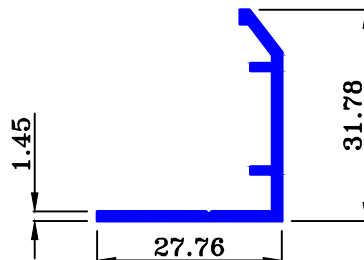

A/C GRILL

MAAN SEC.-89810

0.337 Kg/Mtr.

MAAN SEC.-9075

0.282 Kg/Mtr.

MAAN SEC.-9071

0.313 Kg/Mtr.

MAAN SEC.-9076