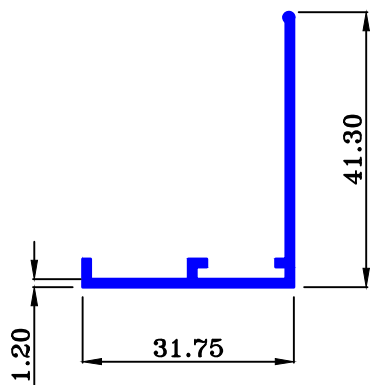

0.272 Kg/Mtr.

MAAN SEC.-6988

0.310 Kg/Mtr.

A/C GRILL

MAAN SEC.-6987

0.799 Kg/Mtr.

MAAN SEC.-6992

0.077 Kg/Mtr.

MAAN SEC.-6993

0.115 Kg/Mtr.

MAAN SEC.-6995

0.470 Kg/Mtr.

MAAN SEC.-6990

0.265 Kg/Mtr.

MAAN SEC.-6991

0.140 Kg/Mtr.

MAAN SEC.-6996

0.440 Kg/Mtr.

A/C GRILL

MAAN SEC.-6998

0.501 Kg/Mtr.

MAAN SEC.-7073

0.391 Kg/Mtr.

MAAN SEC.-7086