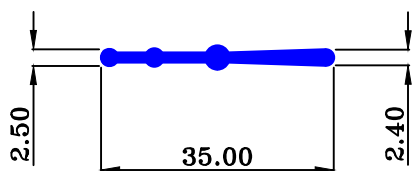

0.360 Kg/Mtr.

A/C GRILL

MAAN SEC.-9080

0.188 Kg/Mtr.

MAAN SEC.-9118

0.190 Kg/Mtr.

MAAN SEC.-9090

0.453 Kg/Mtr.