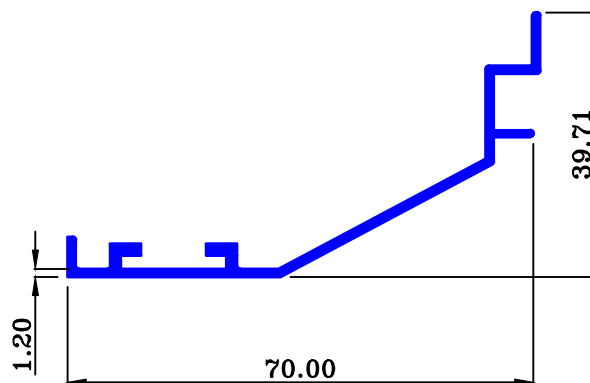

MAAN SEC.-7887

0.342 Kg/Mtr.

A/C GRILL

MAAN SEC.-7865

0.591 Kg/Mtr.

MAAN SEC.-7866

0.613 Kg/Mtr.

MAAN SEC.-7888

0.169 Kg/Mtr.

MAAN SEC.-7890

0.412 Kg/Mtr.

MAAN SEC.-7889

0.405 Kg/Mtr.

A/C GRILL

MAAN SEC.-7891

0.113 Kg/Mtr.