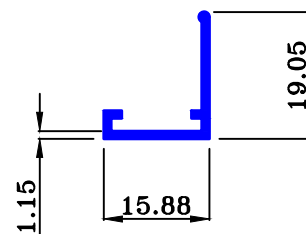

0.270 Kg/Mtr.

A/C GRILL

MAAN SEC.-6958

0.424 Kg/Mtr.

MAAN SEC.-6966

0.135 Kg/Mtr.

MAAN SEC.-6959

0.418 Kg/Mtr.