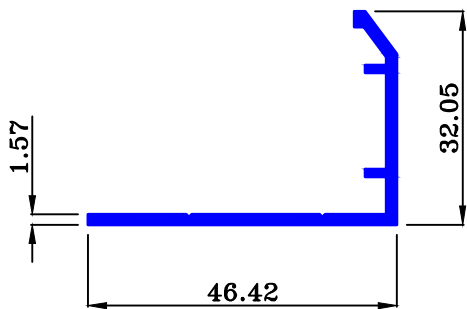

0.142 Kg/Mtr.

MAAN SEC.-9077

0.111 Kg/Mtr.

MAAN SEC.-9073

0.354 Kg/Mtr.

MAAN SEC.-9079

1.077 Kg/Mtr.

MAAN SEC.-9074

0.360 Kg/Mtr.

A/C GRILL

MAAN SEC.-9080

0.188 Kg/Mtr.

MAAN SEC.-9118

0.190 Kg/Mtr.

MAAN SEC.-9090

0.453 Kg/Mtr.